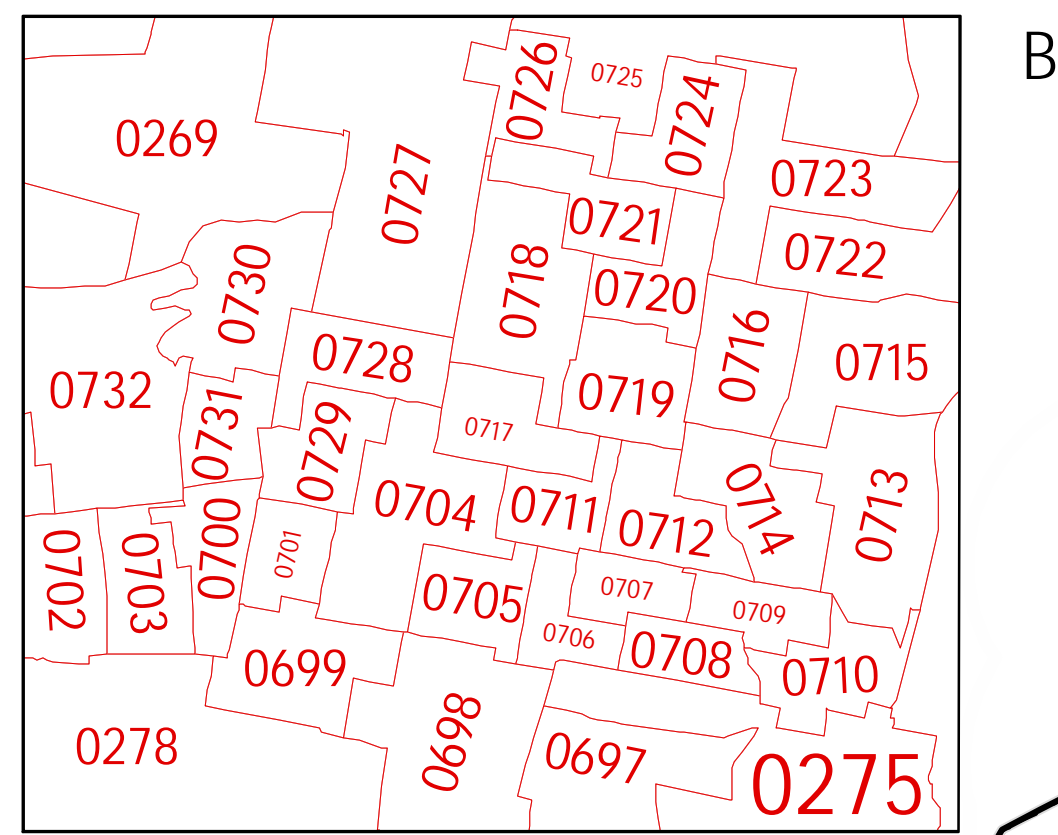

GUANAJUATO

CORREGIDORA 005

DISTRITO 02

HUIMILPAN 007

PEDRO ESCOBEDO 011

QUERETARO 014

DISTRITO 03

EL MARQUES 010

DISTRITO 01

COLON 004