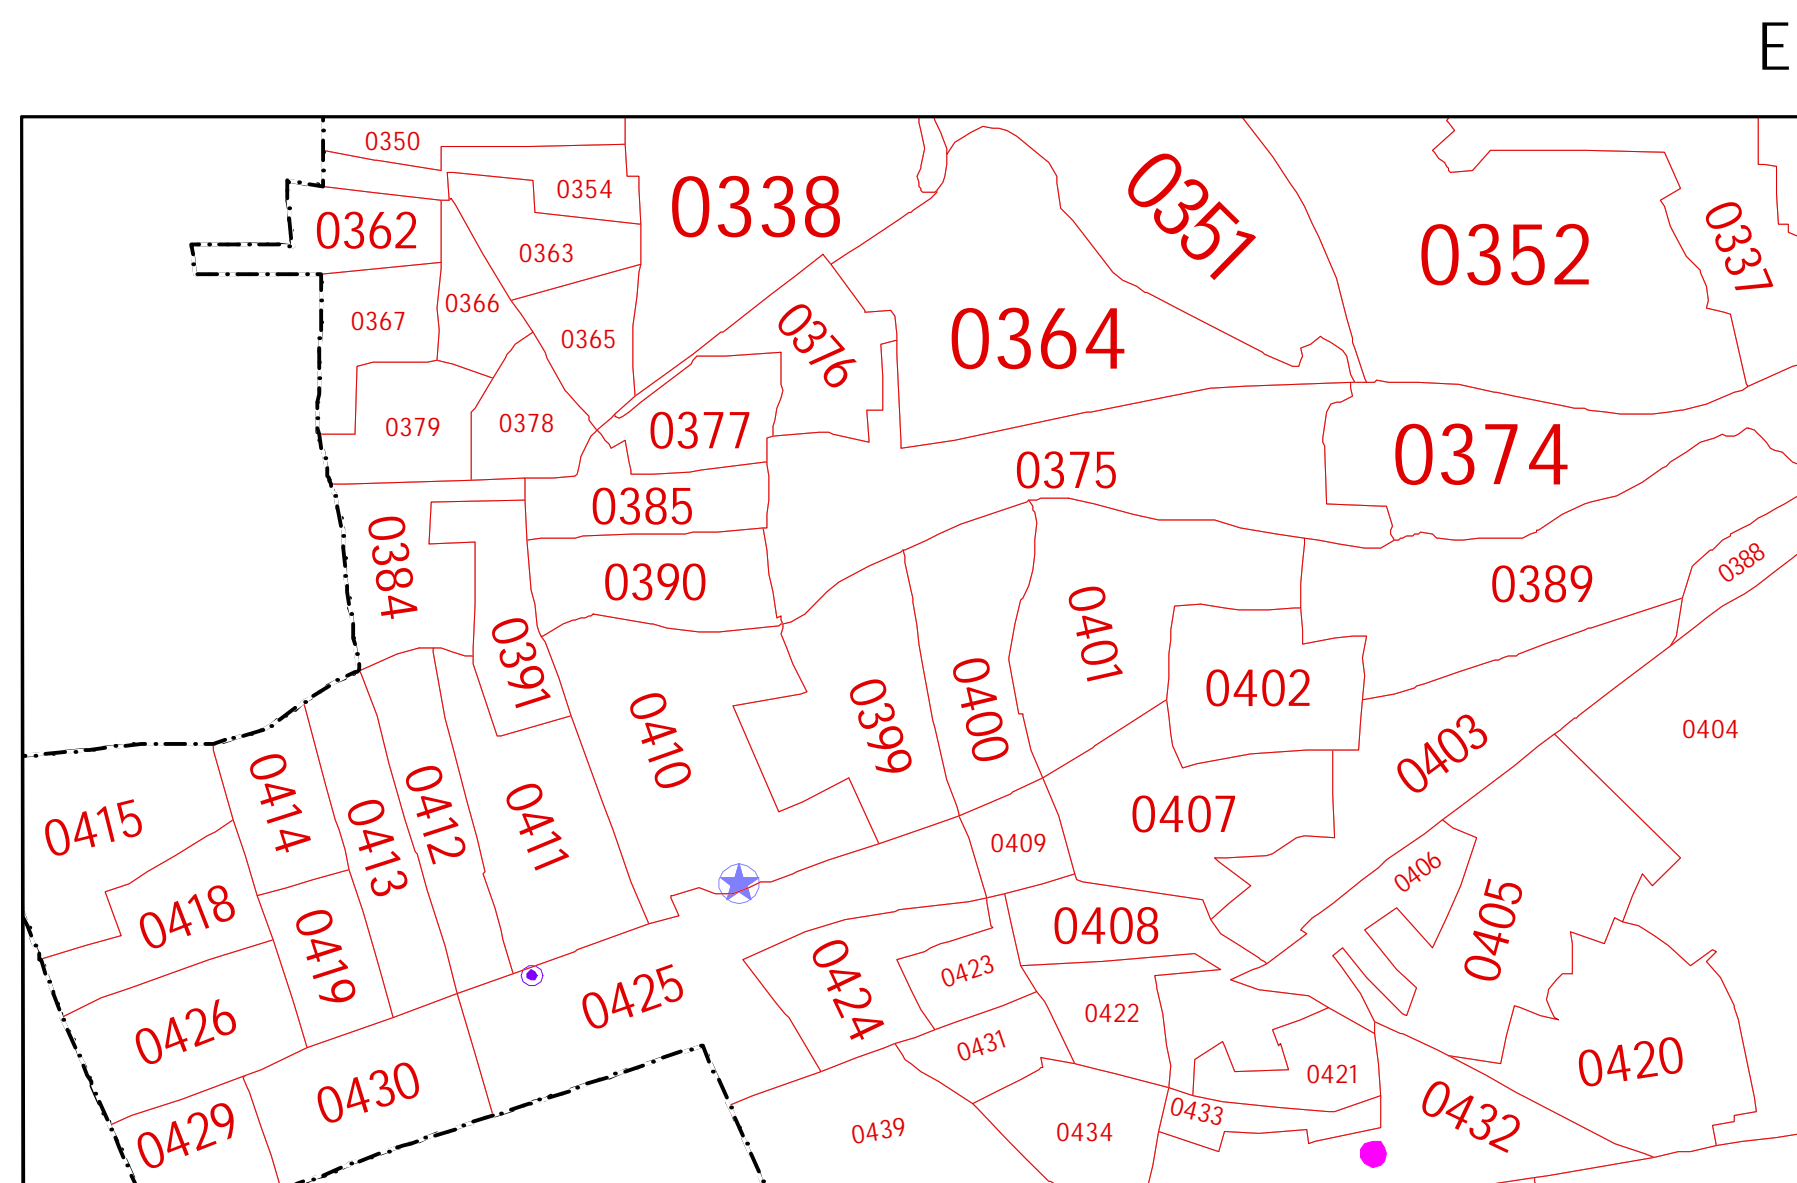

INSTITUTO FEDERAL ELECTORAL
REGISTRO FEDERAL DE ELECTORES
COORDINACIÓN DE OPERACIÓN EN CAMPO
DIRECCIÓN DE CARTOGRAFÍA ELECTORAL

SIMBOLOGÍA

LÍMITES
INTERNACIONAL .....
ESTATAL .....
DISTRITO FEDERAL .....
DELEGACIONAL Y/O MUNICIPAL .....
SECCIONAL .....
SECCIONAL .....
SECCIONAL .....
SECCIONAL .....

CLAVES GEOELECTORALES
DISTRITO ELECTORAL FEDERAL 00
MUNICIPIO 000
SECCIÓN 0000

CABECERAS
CAPITAL DEL ESTADO .....
VOCALIA ESTATAL .....
VOCALIA DISTRITAL .....
CABECERA DE MUNICIPIO .....

UBICACIÓN DE LA ENTIDAD EN EL PAÍS

UBICACIÓN DEL DISTRITO EN LA ENTIDAD

ESCALA 1 : 85,000
850 0 850 1,700 2,550 3,400 4,250
Metros

PLANO DISTRITAL SECCIONAL

IDENTIFICACIÓN ELECTORAL

ENTIDAD: QUERETARO 22
DISTRITO ELECTORAL FEDERAL: 04
TOTAL DE SECCIONES: 197
TOTAL DE MUNICIPIOS: 2

FECHA DE ACTUALIZACIÓN DE LA BASE DIGITAL: 27 DE JULIO DE 2011
FUENTE: R.F.E.D.C.E.

GUANAJUATO

CORREGIDORA 005

DISTRITO 02

HUIMILPAN 007

PEDRO ESCOBEDO 011

QUERETARO 014

DISTRITO 03

EL MARQUES 010

DISTRITO 01

COLON 004