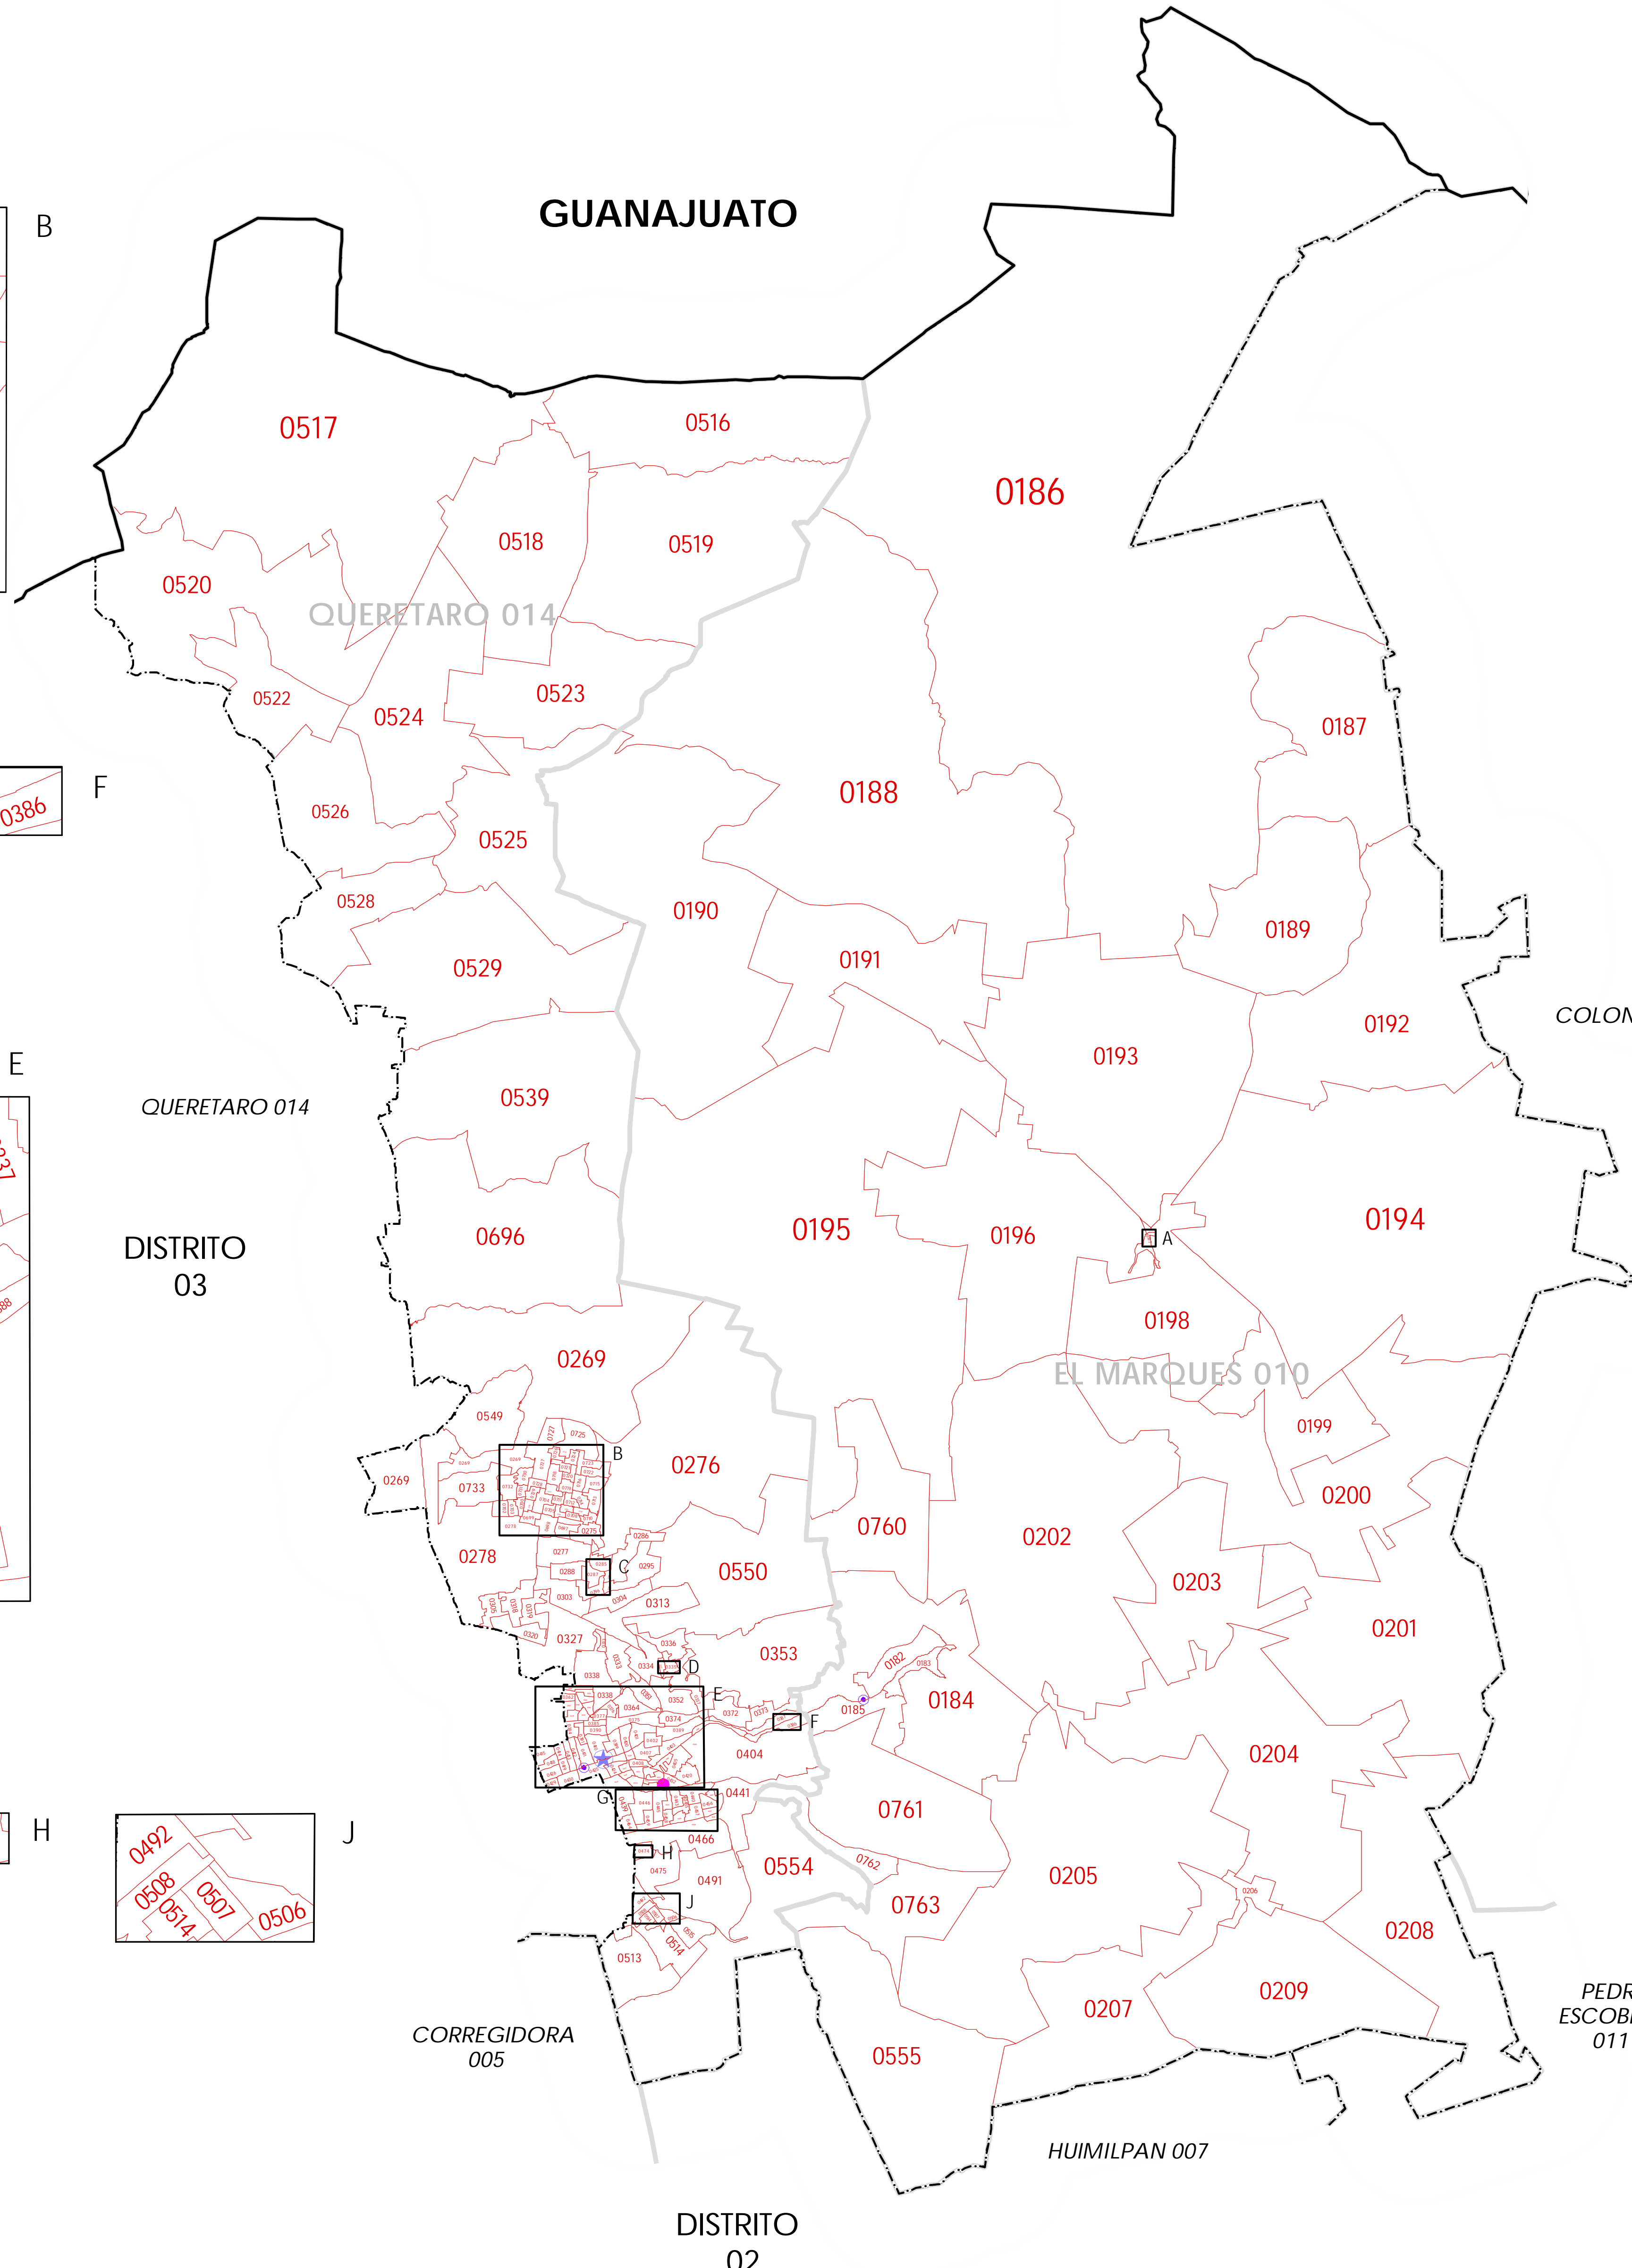

CLAVES GEOELECTORALES
 DISTRITO ELECTORAL FEDERAL 00
 MUNICIPIO 000
 SECCIÓN 0000

CABECERAS
 CAPITAL DEL ESTADO
 VOCALIA ESTATAL
 VOCALIA DISTRITAL
 CABECERA DE MUNICIPIO

UBICACIÓN DE LA ENTIDAD EN EL PAÍS

UBICACIÓN DEL DISTRITO EN LA ENTIDAD

ESCALA 1 : 85,000
 850 0 850 1,700 2,550 3,400 4,250
 Metros

PLANO DISTRITAL SECCIONAL

IDENTIFICACIÓN ELECTORAL

ENTIDAD: QUERETARO 22
 DISTRITO ELECTORAL FEDERAL: 04
 TOTAL DE SECCIONES: 197
 TOTAL DE MUNICIPIOS: 2

FECHA DE ACTUALIZACIÓN DE LA BASE DIGITAL: 27 DE JULIO DE 2011
 FUENTE: R.F.E.D.C.E.

GUANAJUATO

CORREGIDORA 005

DISTRITO 02

HUIMILPAN 007

PEDRO ESCOBEDO 011

QUERETARO 014

DISTRITO 03

EL MARQUES 010

DISTRITO 01

COLON 004