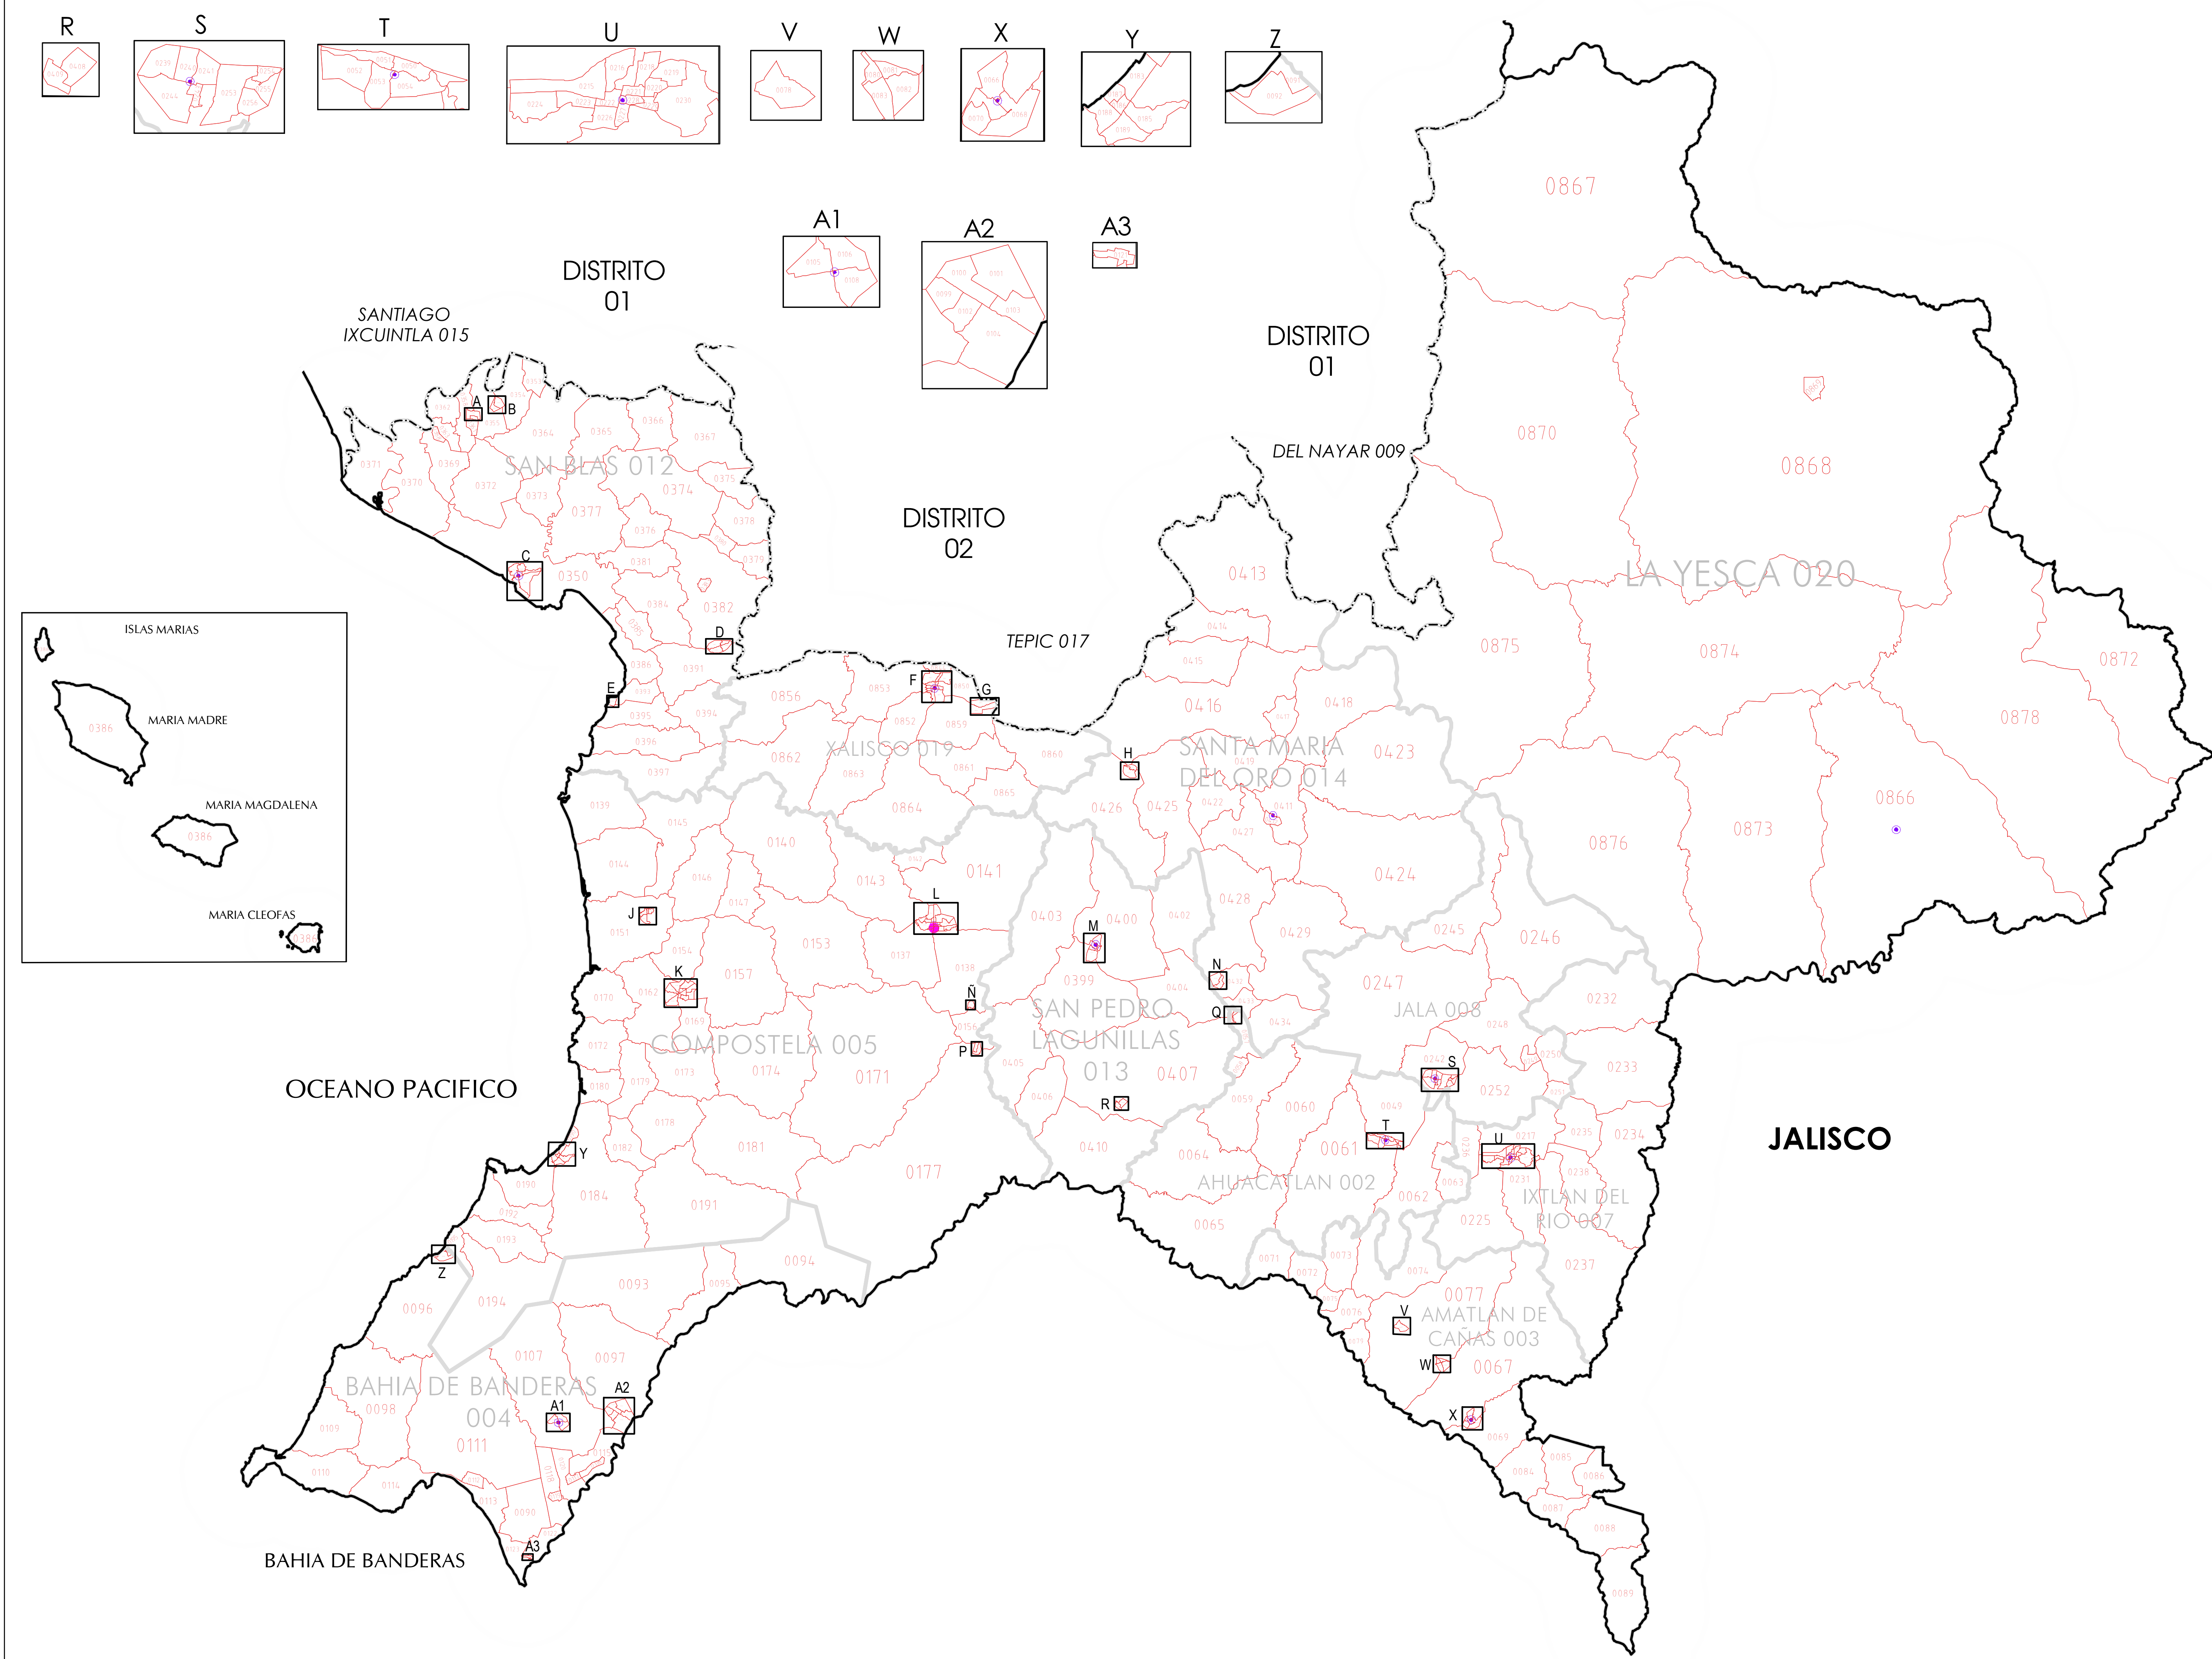

INSTITUTO FEDERAL ELECTORAL
 REGISTRO FEDERAL DE ELECTORES
 COORDINACIÓN DE OPERACIÓN EN CAMPO
 DIRECCIÓN DE CARTOGRAFÍA ELECTORAL

SIMBOLOGÍA

LÍMITES
 INTERNACIONAL
 ESTATAL
 DISTRITAL FEDERAL
 DELEGACIONAL Y/O MUNICIPAL
 SECCIONAL
 CLAVES GEOELECTORALES
 DISTRITO ELECTORAL FEDERAL 00
 MUNICIPIO 000
 SECCIÓN 0000

CABECERAS
 CAPITAL DEL ESTADO
 VOCALÍA ESTATAL
 VOCALÍA DISTRITAL
 CABECERA DE MUNICIPIO

UBICACIÓN DE LA ENTIDAD EN EL PAÍS

UBICACIÓN DEL DISTRITO EN LA ENTIDAD

ESCALA 1 : 285,000
 2.85 0 2.85 5.7 8.55 11.4 14.25
 Kilómetros

PLANO DISTRITAL SECCIONAL

IDENTIFICACIÓN ELECTORAL
 ENTIDAD: NAYARIT 18
 DISTRITO ELECTORAL FEDERAL: 03
 TOTAL DE SECCIONES: 310
 TOTAL DE MUNICIPIOS: 11

FECHA DE ACTUALIZACIÓN DE LA BASE DIGITAL: 27 DE JULIO DE 2011
 FUENTE: R.F.E.D.C.E.

OCEANO PACIFICO

JALISCO

BAHIA DE BANDERAS