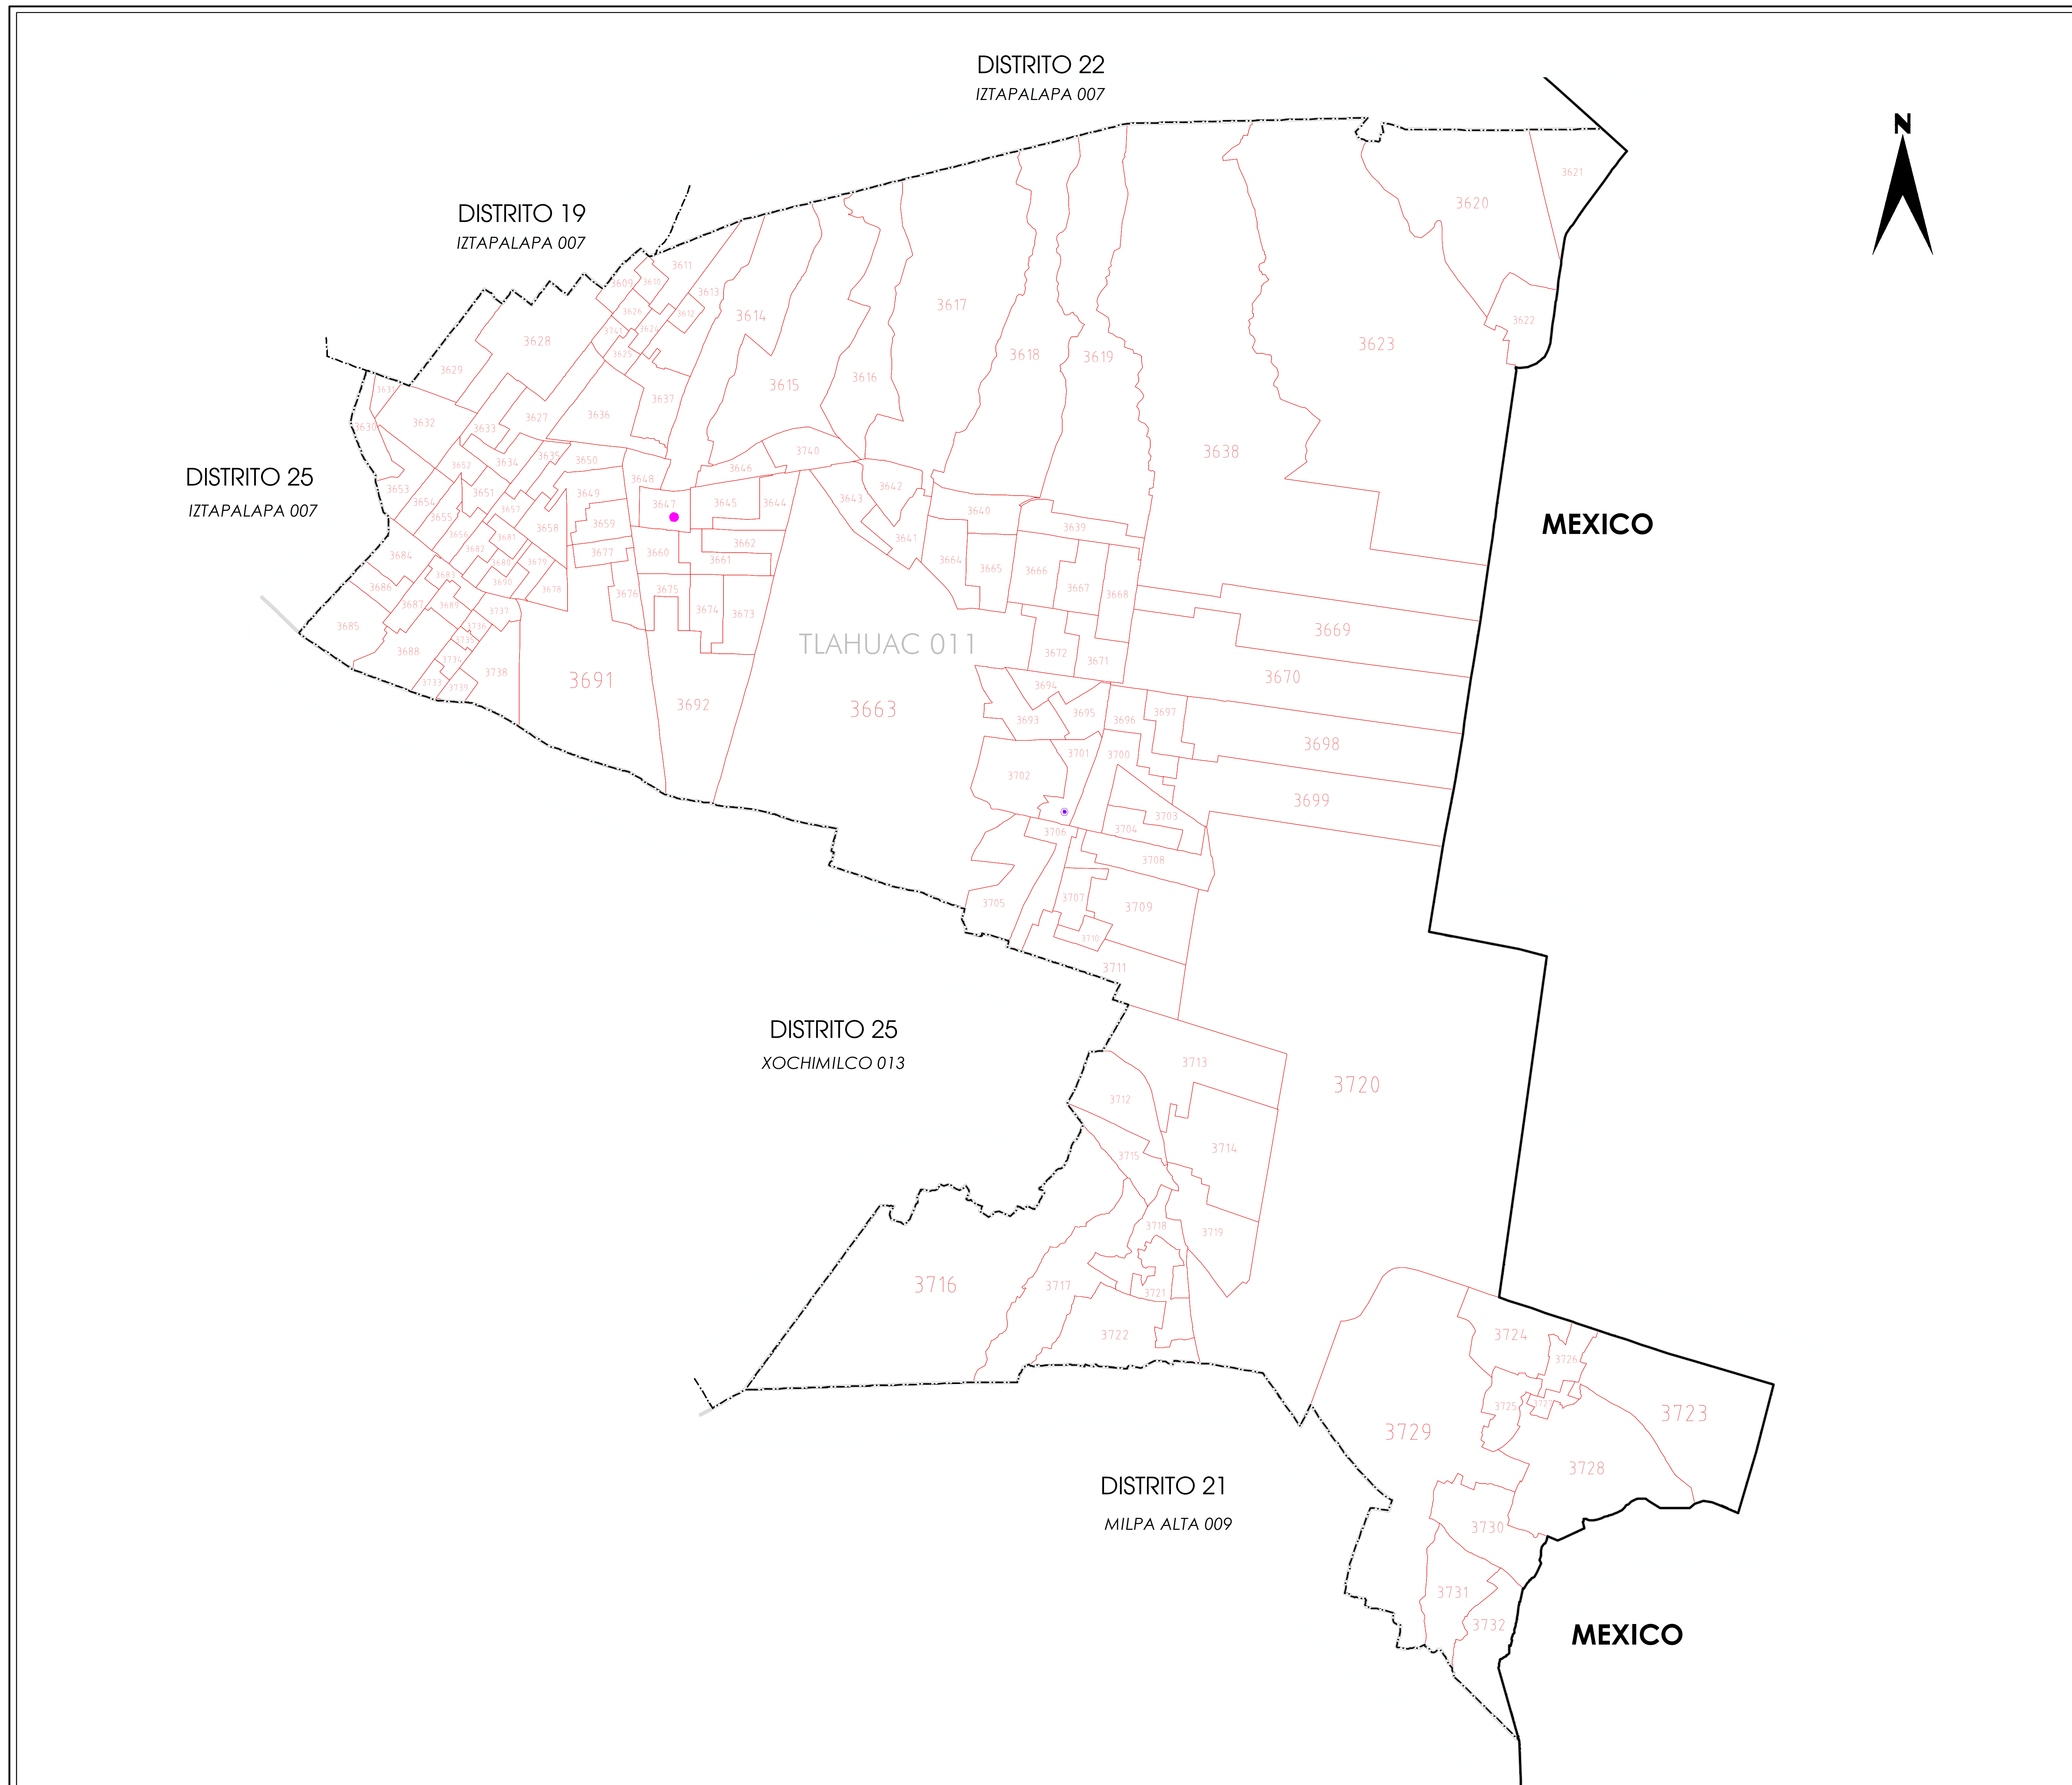

INSTITUTO FEDERAL ELECTORAL
REGISTRO FEDERAL DE ELECTORES
COORDINACIÓN DE OPERACIÓN EN CAMPO
DIRECCIÓN DE CARTOGRAFÍA ELECTORAL

SIMBOLOGÍA

LÍMITES
INTERNACIONAL .....
ESTATAL .....
DISTRITAL FEDERAL .....
DELEGACIONAL Y/O MUNICIPAL .....
SECCIONAL .....
(Legend with line styles for international, state, federal district, delegation/municipal, and section boundaries)

CABECERAS
CAPITAL DEL ESTADO .....
VOCALÍA ESTATAL .....
VOCALÍA DISTRITAL .....
CABECERA DE MUNICIPIO .....
(Legend with symbols for state capital, state vocalía, federal district vocalía, and municipality capital)

PLANO DISTRITAL SECCIONAL

IDENTIFICACIÓN ELECTORAL

ENTIDAD: DISTRITO FEDERAL 09
DISTRITO ELECTORAL FEDERAL: 27
TOTAL DE SECCIONES: 133
TOTAL DE MUNICIPIOS: 1

DISTRITO 22
IZTAPALAPA 007

DISTRITO 19
IZTAPALAPA 007

DISTRITO 25
IZTAPALAPA 007

MEXICO

TLAHUAC 011

DISTRITO 25
XOCHIMILCO 013

DISTRITO 21
MILPA ALTA 009

MEXICO