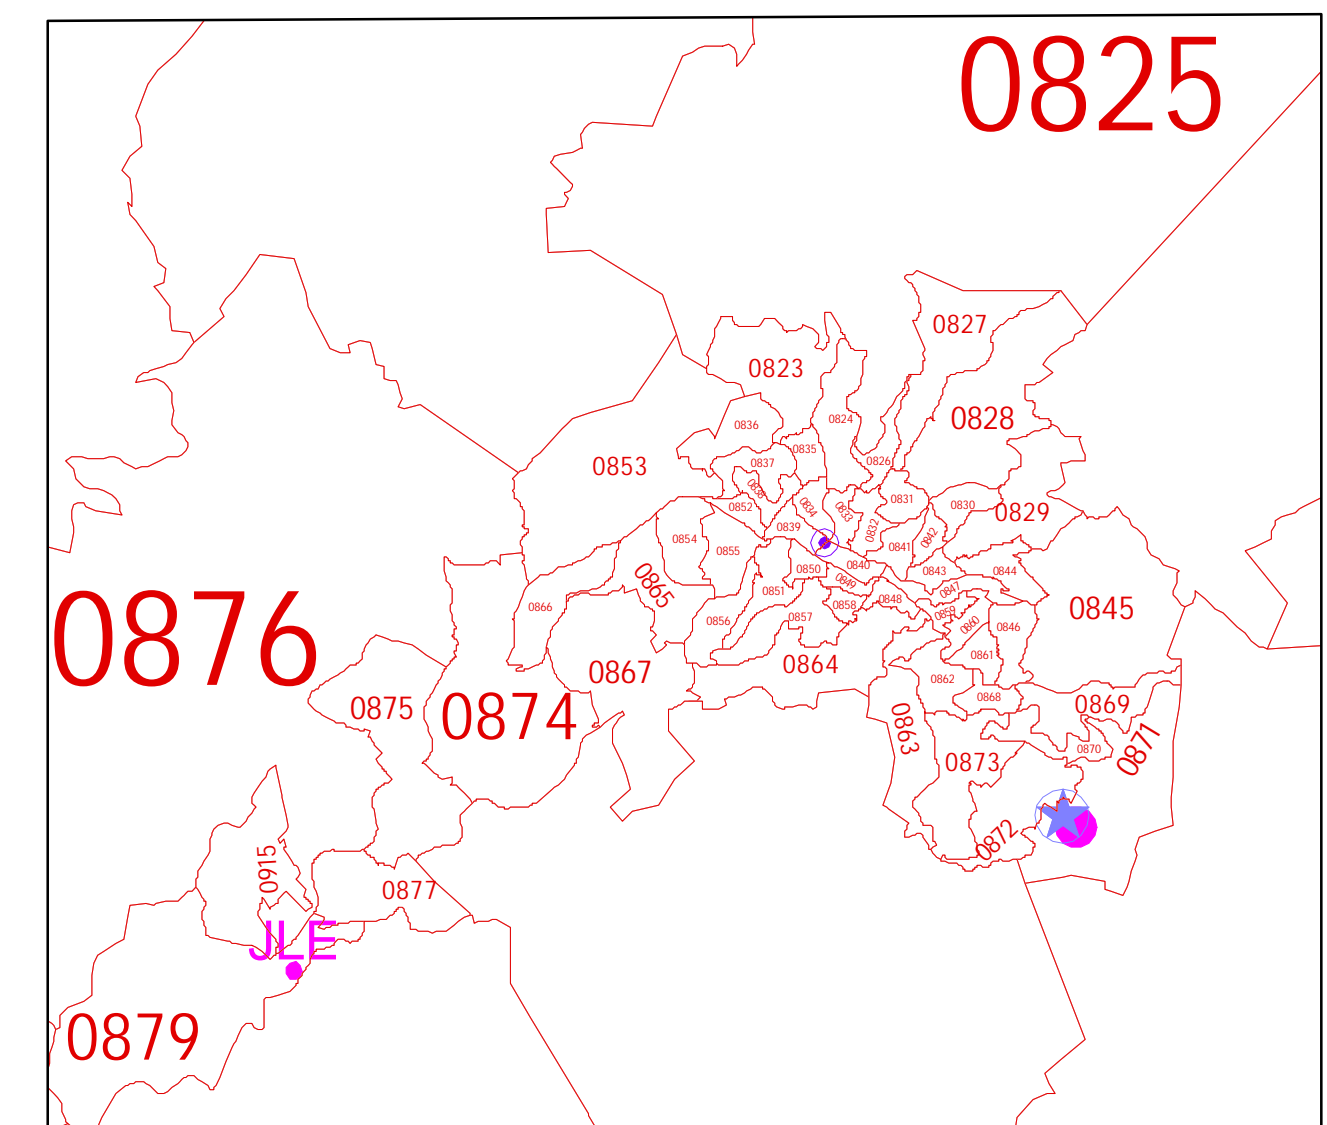

ZACATECAS

SAN LUIS POTOSI

JALISCO

QUERETARO ARTEAGA

MICHOACAN

**IFE** INSTITUTO FEDERAL ELECTORAL

REGISTRO FEDERAL DE ELECTORES  
COORDINACION DE OPERACION EN CAMPO  
DIRECCION DE CARTOGRAFIA ELECTORAL

**CONDENSADO ESTATAL SECCIONAL**

**SIMBOLOGIA**

CABECERAS	INTERNACIONAL	LIMITES
CAPITAL DEL ESTADO	ESTADAL	ESTADAL
VOCALIA ESTATAL	DISTRITAL FEDERAL	DISTRITAL FEDERAL
VOCALIA DISTRITAL	DELEGACIONAL Y/O MUNICIPAL	DELEGACIONAL Y/O MUNICIPAL
MUNICIPIO	SECCIONAL	SECCIONAL

CLAVES GEOELECTORALES

DISTRITAL FEDERAL	01
MUNICIPAL	001
SECCIONAL	0001

ESCALA: 1: 255,000

**GUANAJUATO**

INFORMACION BASICA			
CIRCUNSCRIPCION	DISTRITOS	MUNICIPIOS	SECCIONES
2	14	46	3,027

FECHA DE ACTUALIZACION DE LA BASE DIGITAL: 27 DE JULIO DE 2011

PROYECCION: UNIVERSAL TRANSVERSA DE MERCATOR; DATUM: WGS 84 FUENTE: R.F.E.D.C.E.