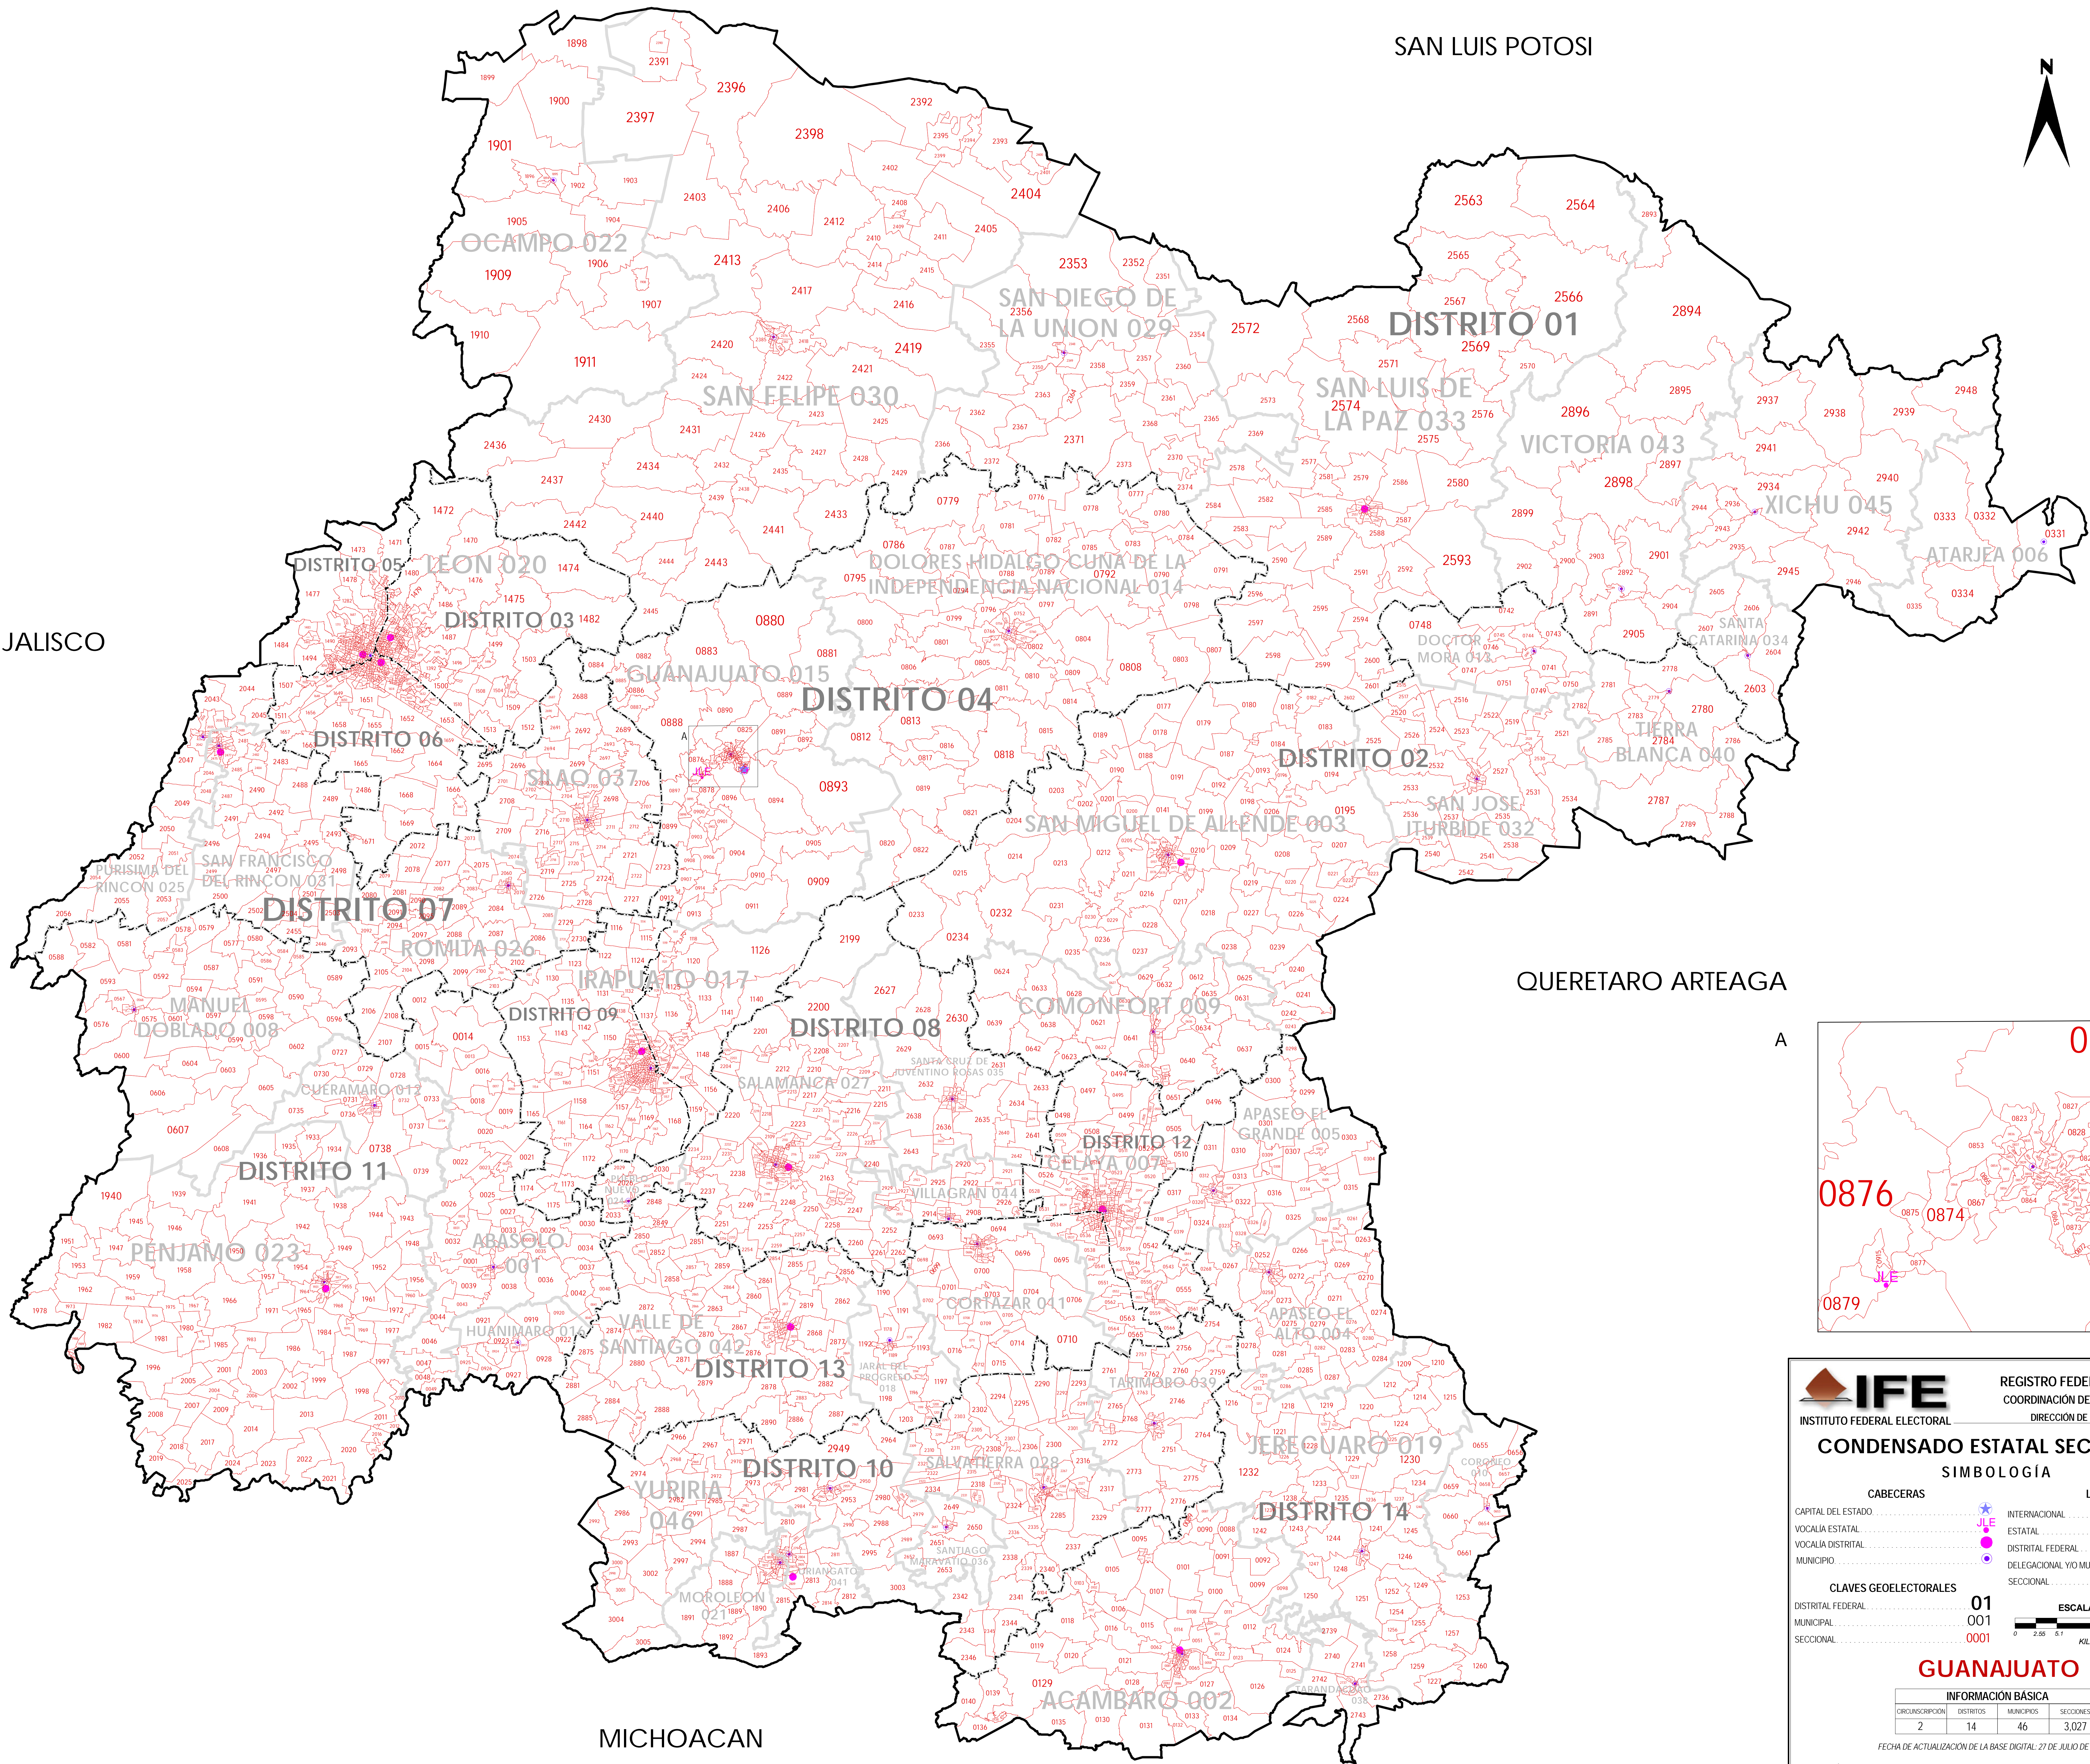

ZACATECAS

SAN LUIS POTOSI

JALISCO

QUERETARO ARTEAGA

MICHOACAN

**IFE** INSTITUTO FEDERAL ELECTORAL

REGISTRO FEDERAL DE ELECTORES  
COORDINACION DE OPERACION EN CAMPO  
DIRECCION DE CARTOGRAFIA ELECTORAL

**CONDENSADO ESTATAL SECCIONAL**

**SIMBOLOGIA**

CABECERAS	INTERNACIONAL	LIMITES
CAPITAL DEL ESTADO	ESTADAL	ESTADAL
VOCALIA ESTATAL	DISTRITAL FEDERAL	DISTRITAL FEDERAL
VOCALIA DISTRITAL	DELEGACIONAL Y/O MUNICIPAL	DELEGACIONAL Y/O MUNICIPAL
MUNICIPIO	SECCIONAL	SECCIONAL

CLAVES GEOELECTORALES

DISTRITAL FEDERAL	01
MUNICIPAL	001
SECCIONAL	0001

ESCALA: 1: 255,000

**GUANAJUATO**

INFORMACION BASICA			
CIRCUNSCRIPCION	DISTRITOS	MUNICIPIOS	SECCIONES
2	14	46	3,027

FECHA DE ACTUALIZACION DE LA BASE DIGITAL: 27 DE JULIO DE 2011

PROYECCION: UNIVERSAL TRANSVERSA DE MERCATOR; DATUM: WGS 84 FUENTE: R.F.E.D.C.E.