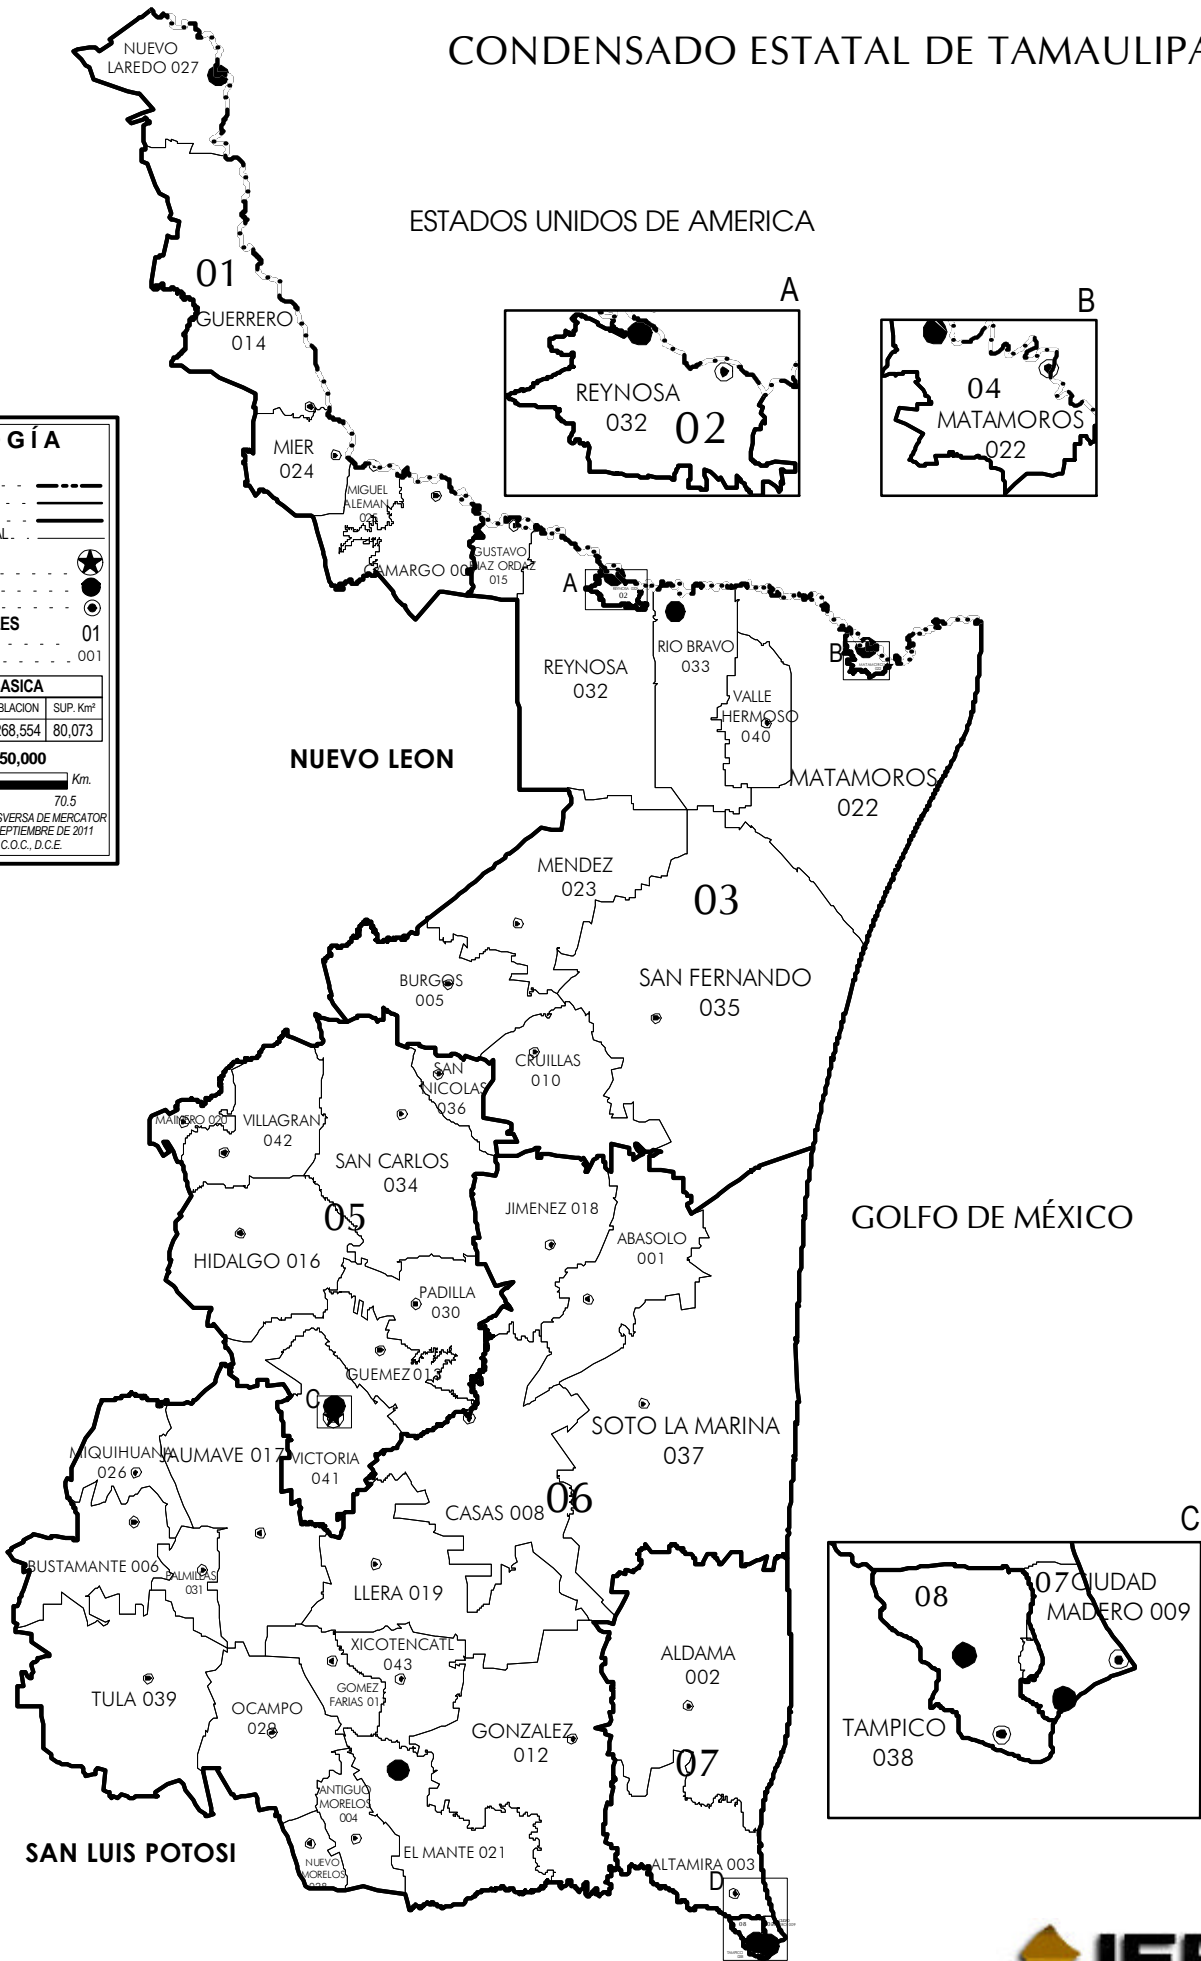

CONDENSADO ESTATAL DE TAMAULIPAS

ESTADOS UNIDOS DE AMERICA

SIMBOLOGÍA

LÍMITES
 INTERNACIONAL: - - - - -
 ESTATAL: - - - - -
 DISTRITAL FEDERAL: - - - - -
 DELEGACIONAL Y/O MUNICIPAL: - - - - -

CABECERAS
 CAPITAL DEL ESTADO: ● (with star)
 DISTRITAL: ●
 MUNICIPAL: ●

CLAVES GEOELECTORALES
 DISTRITAL FEDERAL: 01
 MUNICIPAL: 001

INFORMACION BASICA					
CIRC.	DITOS	MPIOS	SECCS	POBLACION	SUP. Km ²
2	8	43	1,904	3,268,554	80,073

ESCALA: 1: 2,350,000

DATUM: WGS 84 - PROYECCION: TRANSVERSA DE MERCATOR
 FECHA DE ACTUALIZACION: 28 DE SEPTIEMBRE DE 2011
 FUENTE: I.N.E.G.I. 2010 R.F.E., C.O.C., D.C.E.

VERACRUZ