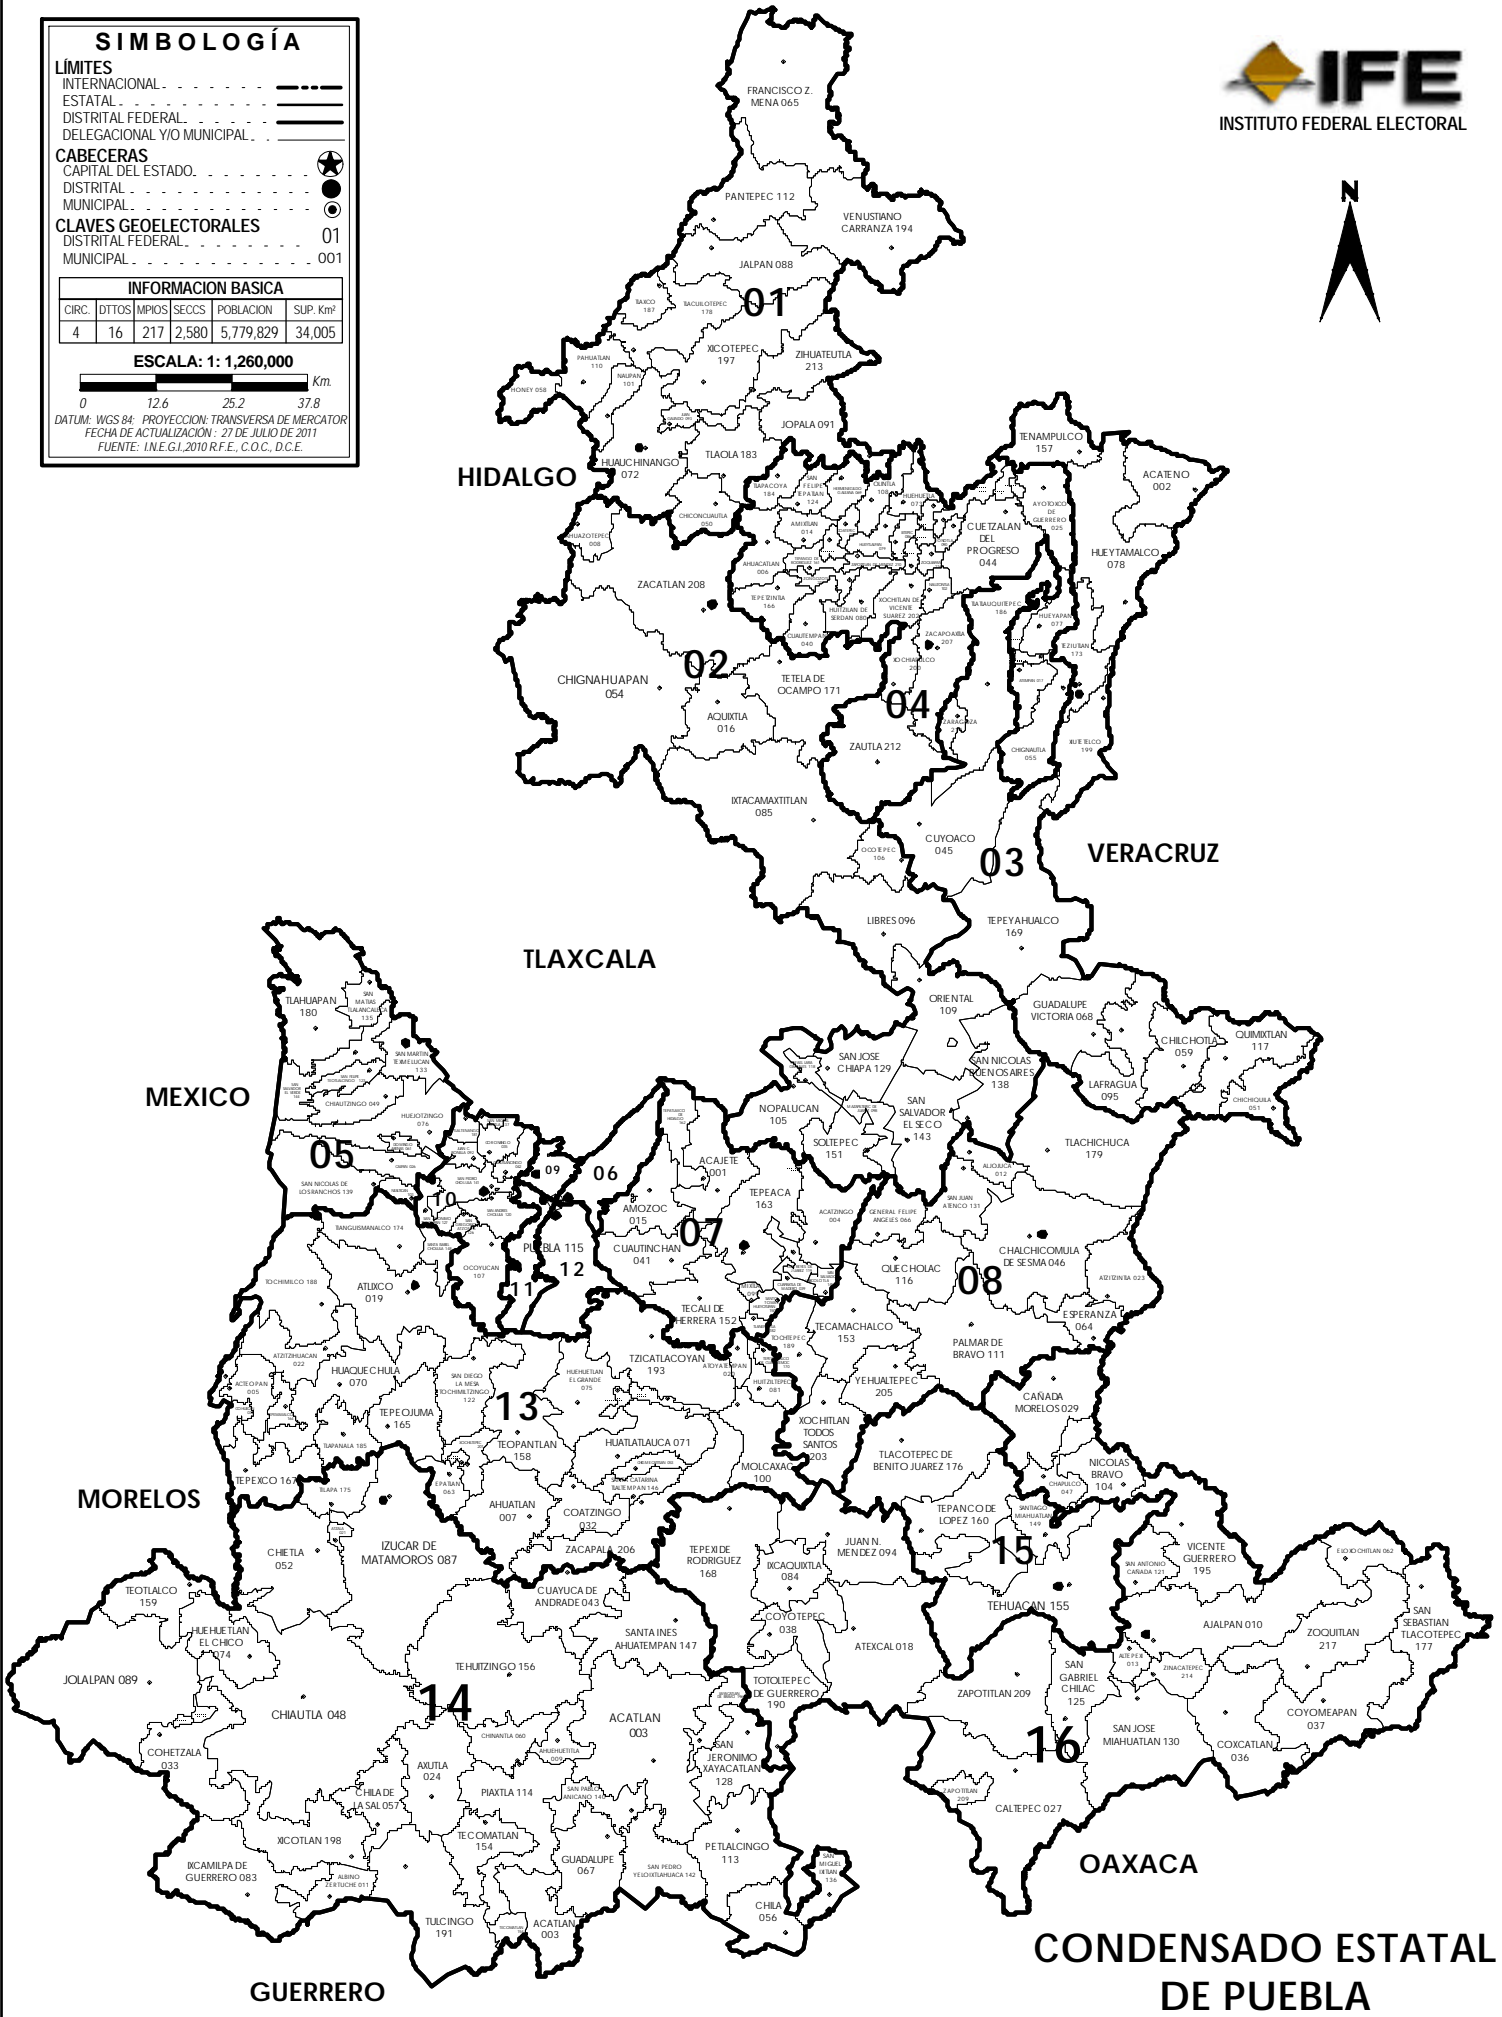

SIMBOLOGÍA

1. **LÍMITES**
   INTERNACIONAL . . . . .
   ESTATAL . . . . .
   DISTRITAL FEDERAL . . . . .
   DELEGACIONAL Y/O MUNICIPAL . . . . .
2. **CABECERAS**
   CAPITAL DEL ESTADO . . . . .
   DISTRITAL . . . . .
   MUNICIPAL . . . . .
3. **CLAVES GEOELECTORALES**
   DISTRITAL FEDERAL 01
   MUNICIPAL 001

INFORMACION BASICA					
CIRC.	DTTOS	MPIOS	SECCS	POBLACION	SUP. Km²
4	16	217	2,580	5,779,829	34,005

ESCALA: 1: 1,260,000

INSTITUTO FEDERAL ELECTORAL

CONDENSADO ESTATAL DE PUEBLA