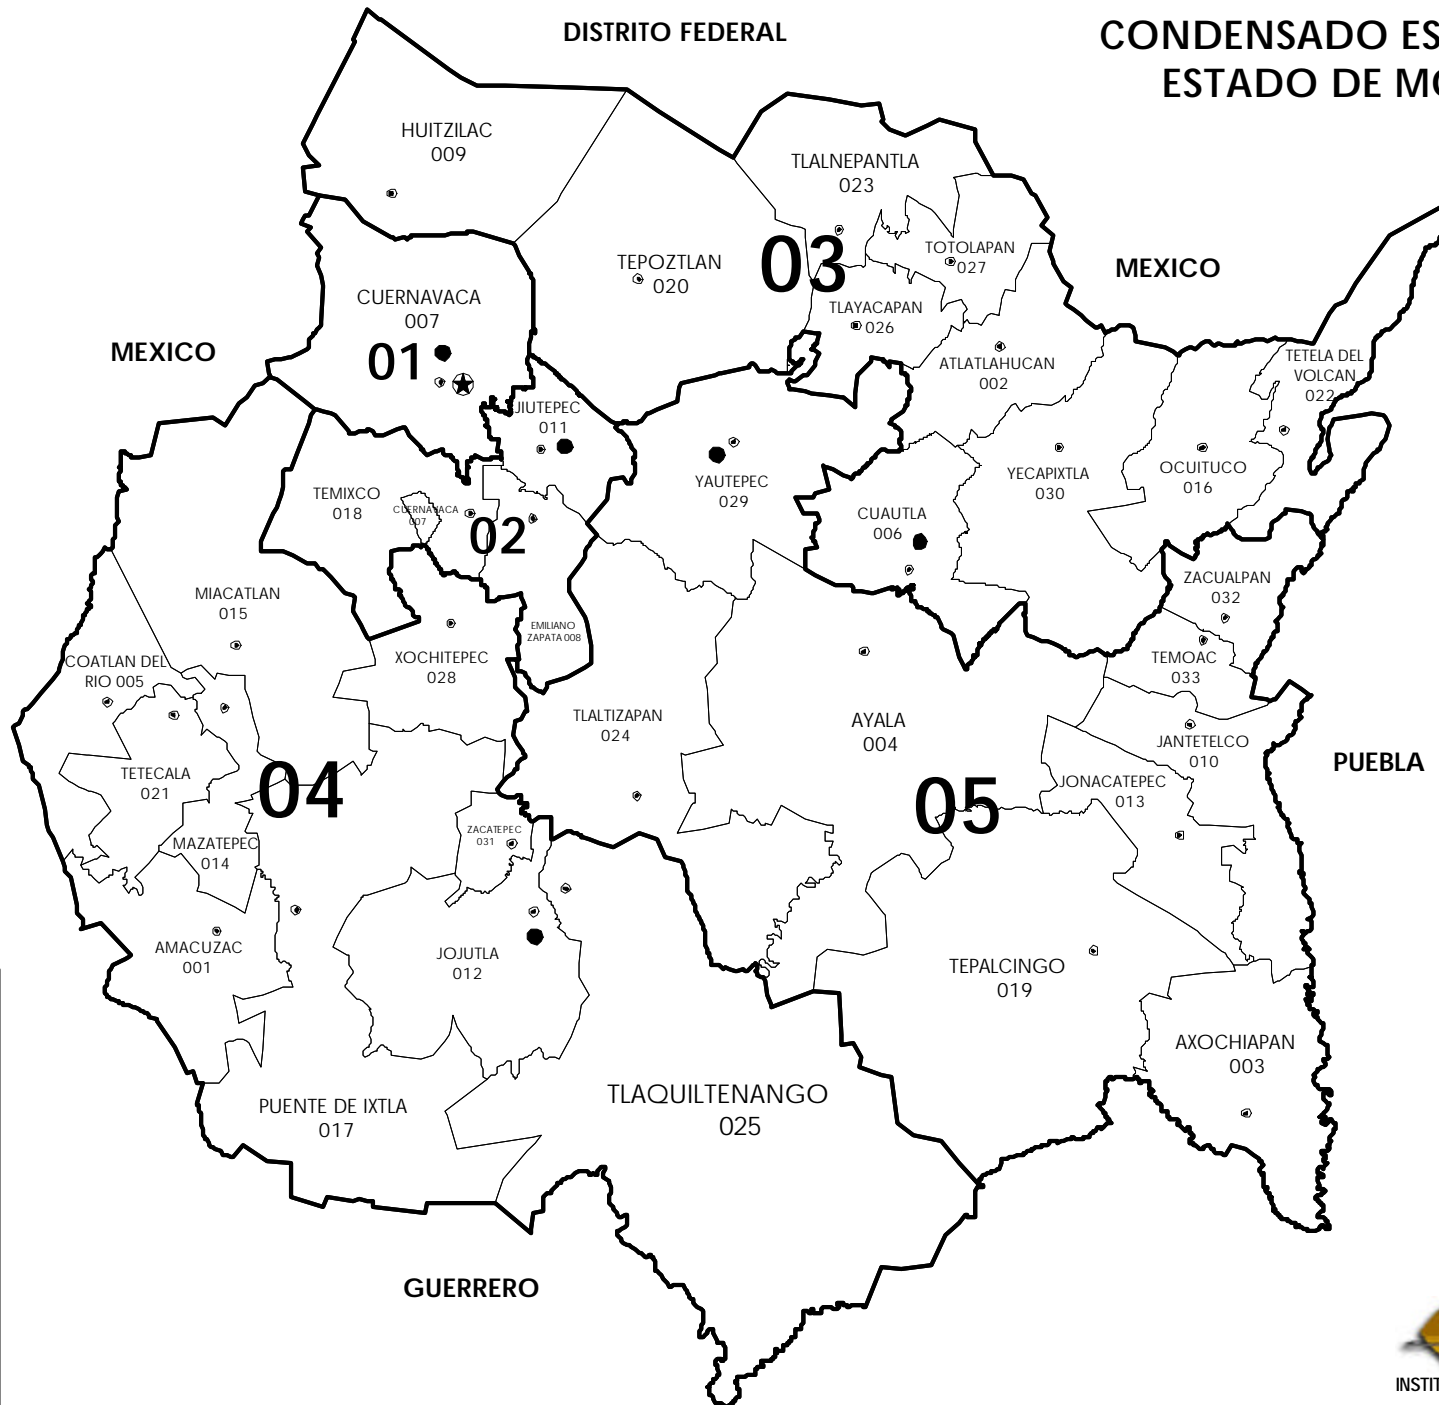

DISTRITO FEDERAL

CONDENSADO ESTATAL DEL ESTADO DE MORELOS

SIMBOLOGÍA

1. **LÍMITES**
   INTERNACIONAL . . . . .
   ESTATAL . . . . .
   DISTRITAL FEDERAL . . . . .
   DELEGACIONAL Y/O MUNICIPAL . . . . .
2. **CABECERAS**
   CAPITAL DEL ESTADO . . . . .
   DISTRITAL . . . . .
   MUNICIPAL . . . . .
3. **CLAVES GEOELECTORALES**
   DISTRITAL FEDERAL 01
   MUNICIPAL 001

INFORMACION BASICA

CIRC.	DITOS	MPIOS	SECCS	POBLACION	SUP. Km²
4	5	33	907	1,777,227	4,916

ESCALA: 1: 480,000