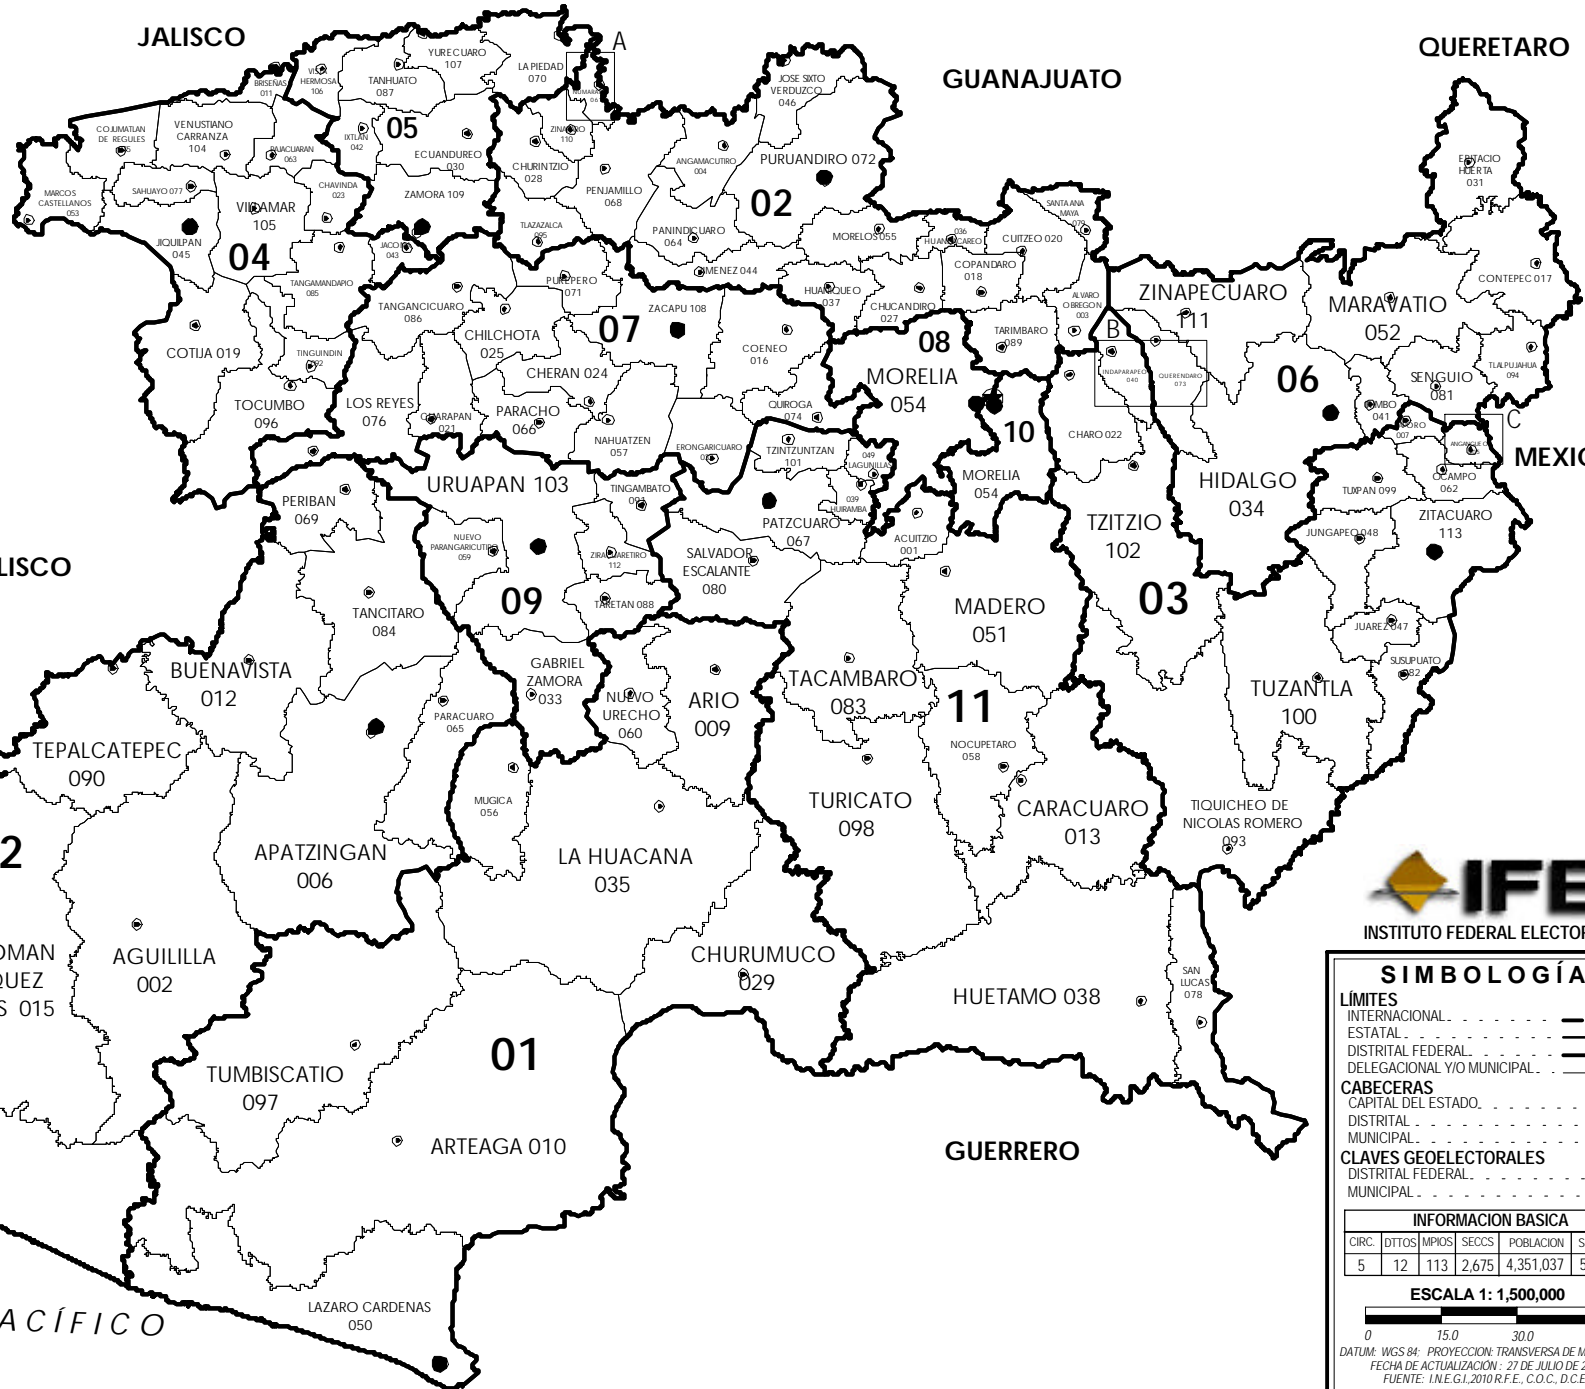

CONDENSADO ESTATAL DE MICHOACAN

SIMBOLOGÍA

LÍMITES

- INTERNACIONAL: - - - - -
- ESTATAL: ———
- DISTRITAL FEDERAL: ———
- DELEGACIONAL Y/O MUNICIPAL: ———

CABECERAS

- CAPITAL DEL ESTADO: ★
- DISTRITAL: ●
- MUNICIPAL: ○

CLAVES GEOELECTORALES

- DISTRITAL FEDERAL: 01
- MUNICIPAL: 001

INFORMACION BASICA

CIRC.	DITOS	MPIOS	SECCS.	POBLACION	SUP. Km²
5	12	113	2,675	4,351,037	58,802

ESCALA 1: 1,500,000

DATUM: WGS 84; PROYECCION: TRANSVERSA DE MERCATOR
 FECHA DE ACTUALIZACION: 27 DE JULIO DE 2011
 FUENTE: I.N.E.G.I., 2010 R.F.E., C.O.C., D.C.E.