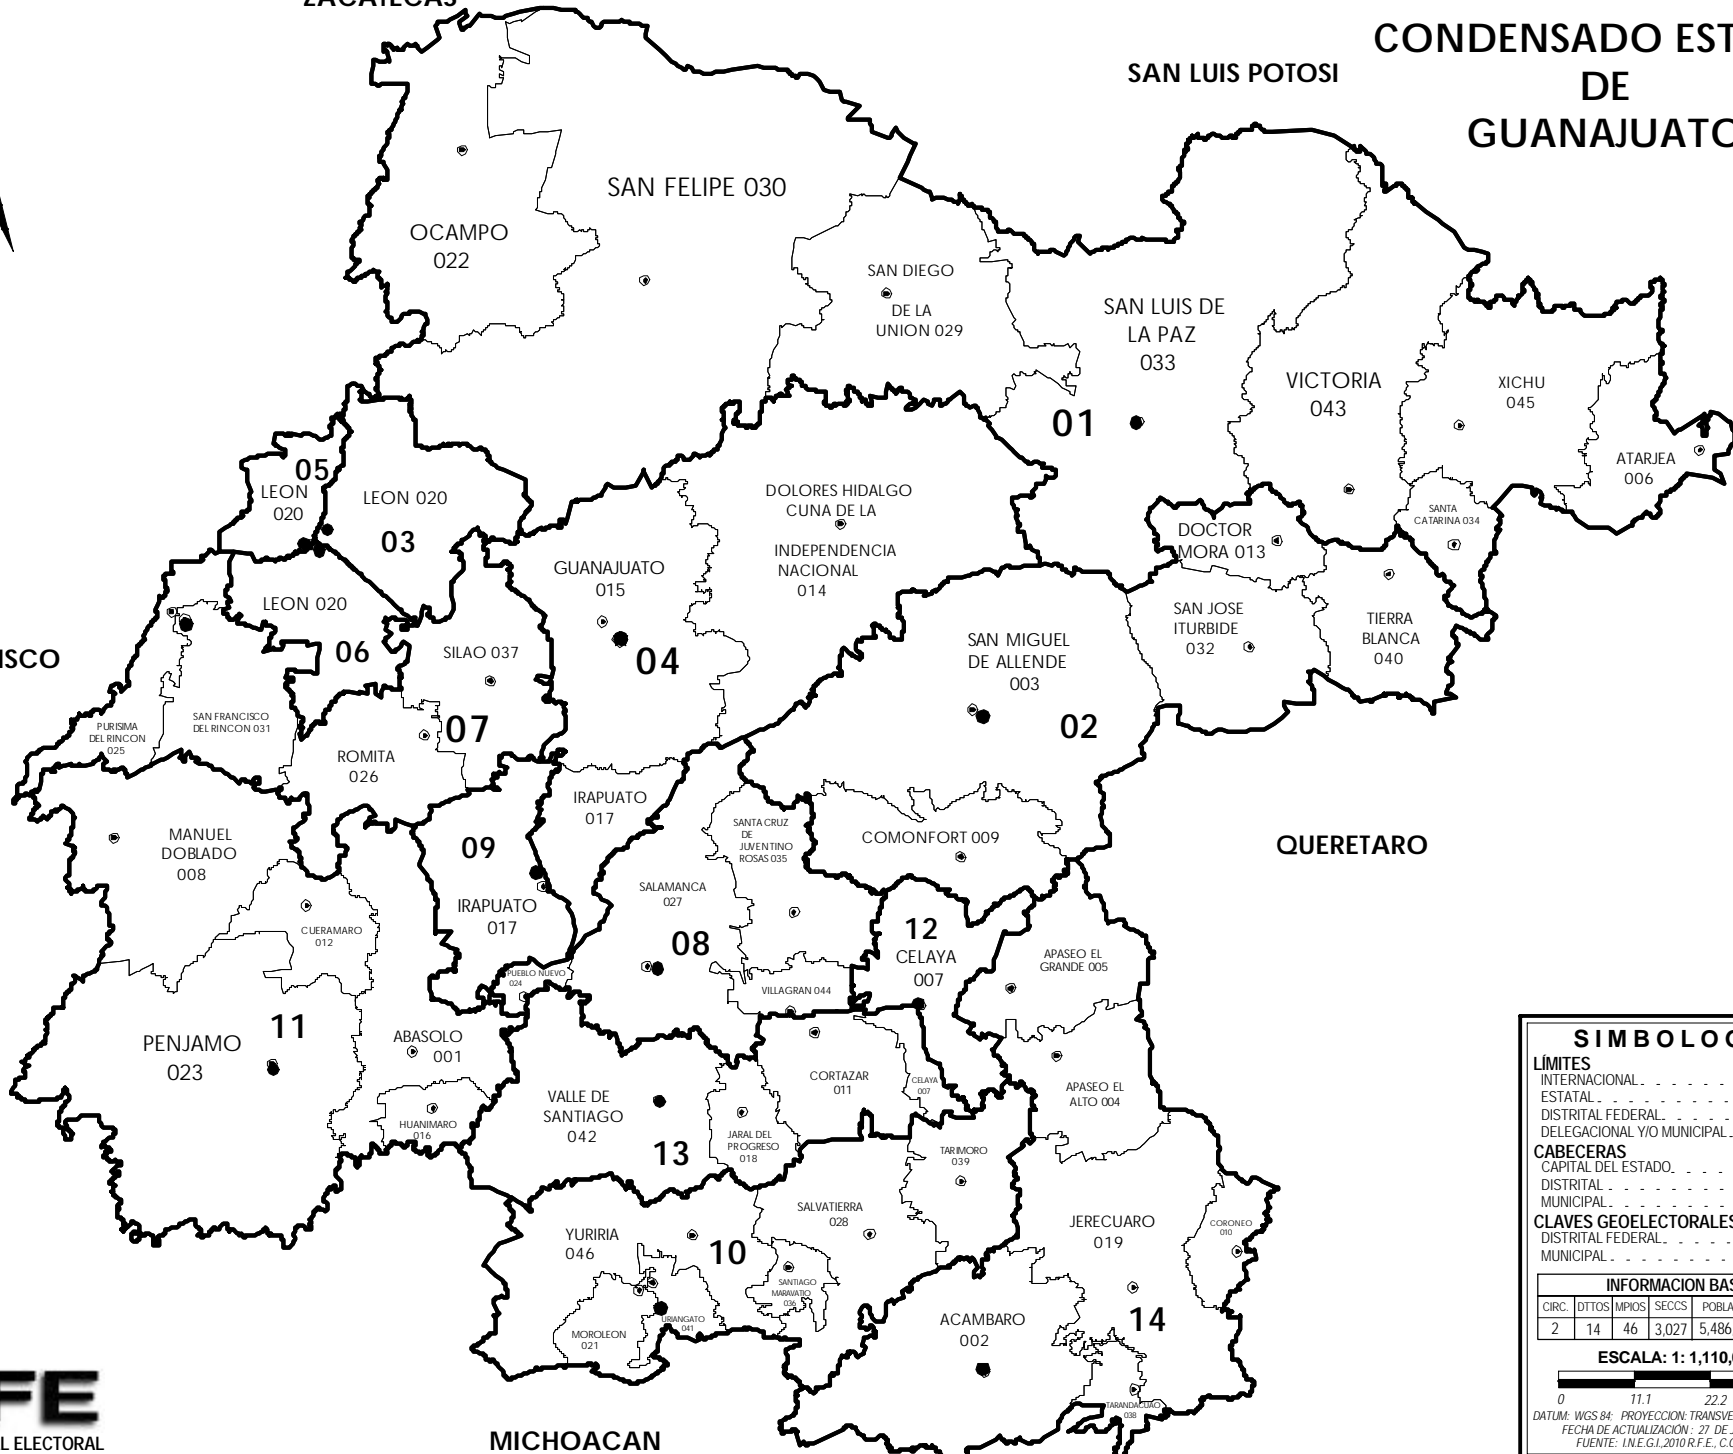

ZACATECAS

SAN LUIS POTOSI

CONDENSADO ESTATAL DE GUANAJUATO

JALISCO

QUERETARO

MICHOACAN

SIMBOLOGÍA

LIMITES
 INTERNACIONAL
 ESTATAL
 DISTRITAL FEDERAL
 DELEGACIONAL Y/O MUNICIPAL

CABECERAS
 CAPITAL DEL ESTADO
 DISTRITAL
 MUNICIPAL

CLAVES GEOELECTORALES
 DISTRITAL FEDERAL 01
 MUNICIPAL 001

INFORMACION BASICA					
CIRC.	DITOS	MPIOS	SECCS	POBLACION	SUP. Km ²
2	14	46	3,027	5,486,372	30,496

ESCALA: 1: 1,110,000

DATUM: WGS 84 PROYECCION: TRANSVERSA DE MERCATOR
 FECHA DE ACTUALIZACION: 27 DE JULIO DE 2011
 FUENTE: I.N.E.G.I.2010 R.F.E., C.O.C., D.C.E.