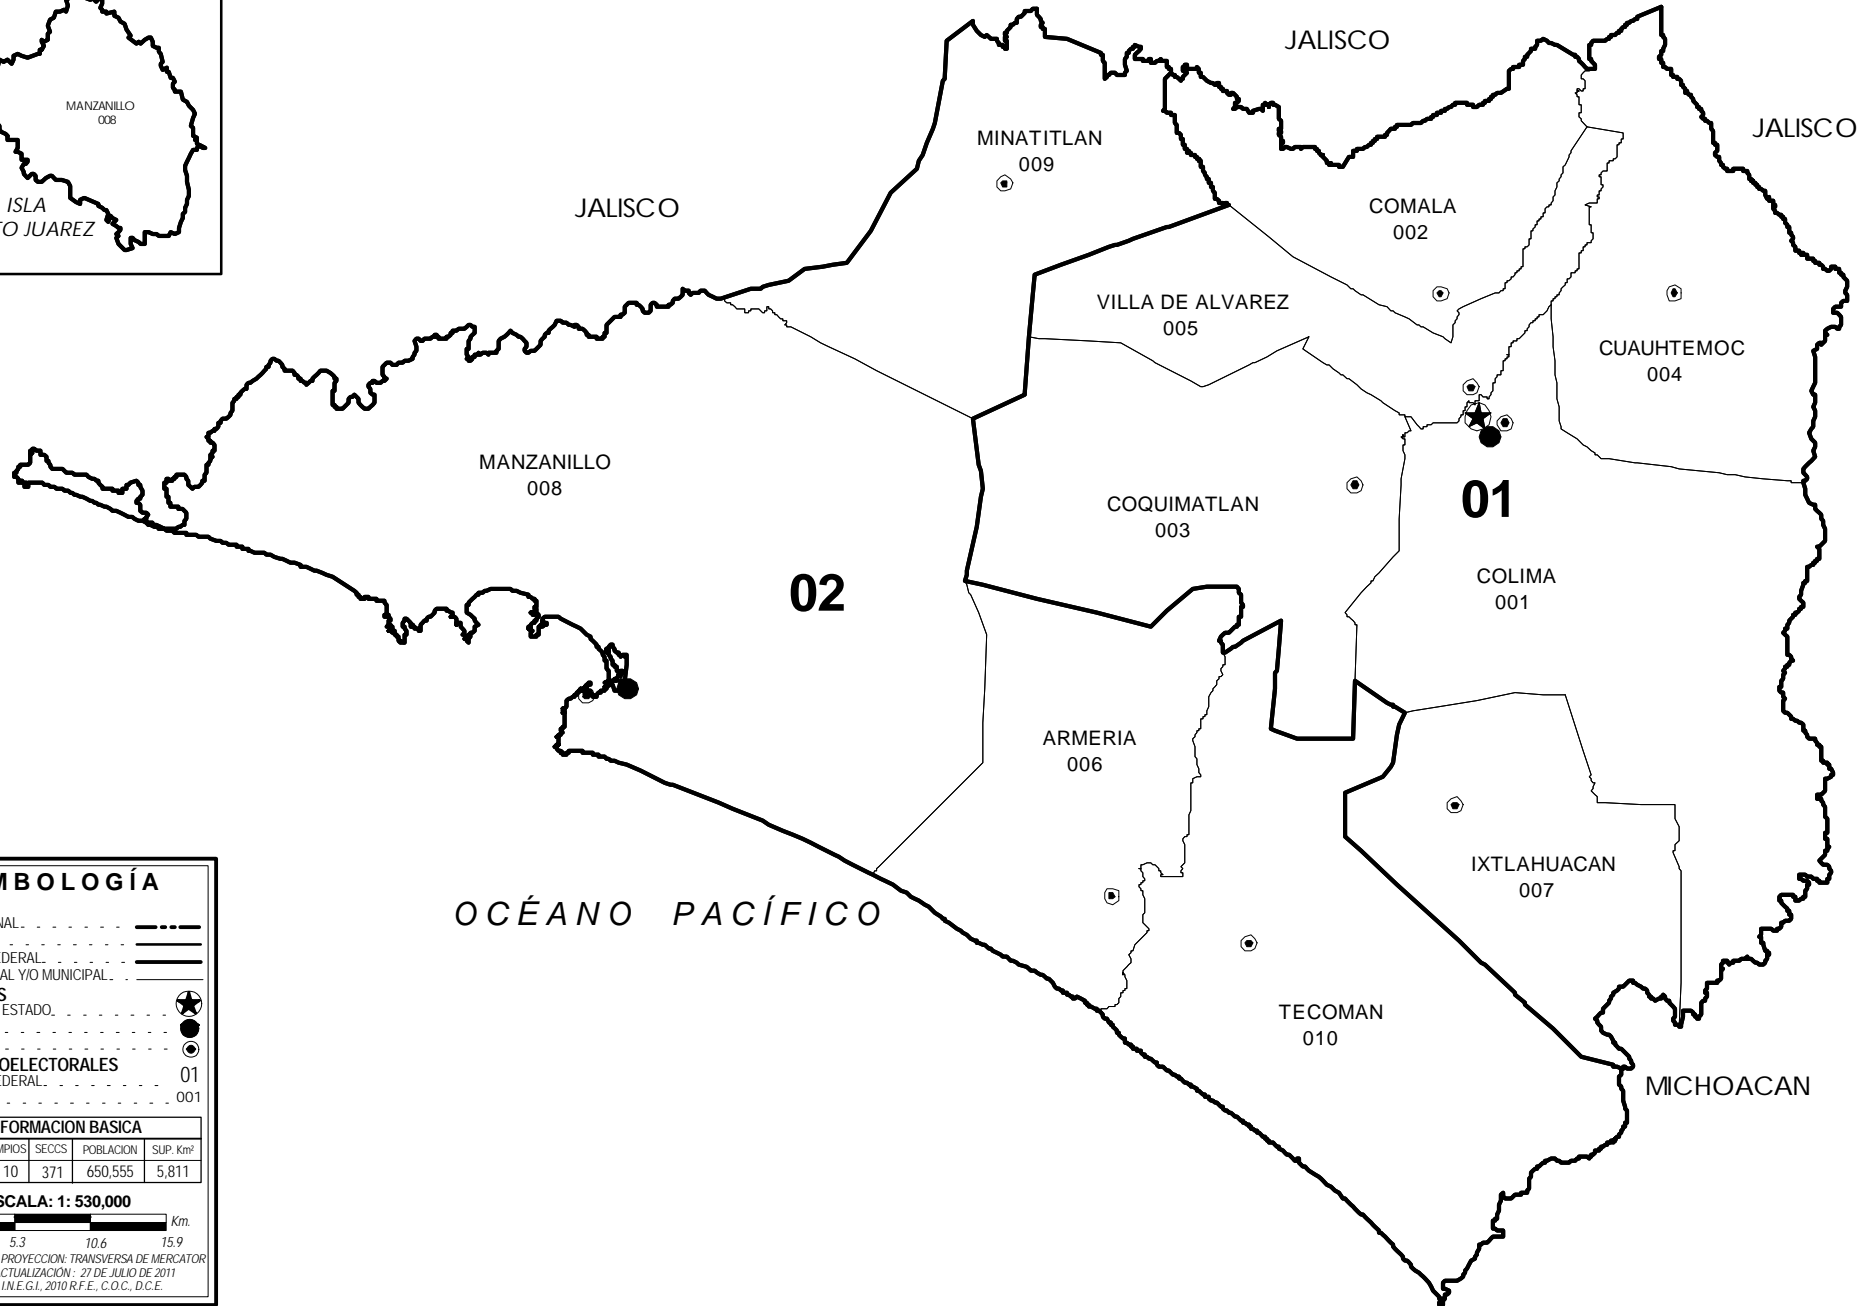

CONDENSADO ESTATAL DE COLIMA

SIMBOLOGÍA

LÍMITES
 INTERNACIONAL: - - - - -
 ESTATAL: - - - - -
 DISTRITAL FEDERAL: - - - - -
 DELEGACIONAL Y/O MUNICIPAL: - - - - -

CABECERAS
 CAPITAL DEL ESTADO: ★
 DISTRITAL: ●
 MUNICIPAL: ○

CLAVES GEOELECTORALES
 DISTRITAL FEDERAL: 01
 MUNICIPAL: 001

INFORMACION BASICA

CIRC.	DITOS	MPIOS	SECCS	POBLACION	SUP. Km²
5	2	10	371	650,555	5,811

ESCALA: 1: 530,000

DATUM: WGS 84 - PROYECCION: TRANSVERSA DE MERCATOR
 FECHA DE ACTUALIZACION: 27 DE JULIO DE 2011
 FUENTE: I.N.E.G.I., 2010 R.F.E., C.O.C., D.C.E.