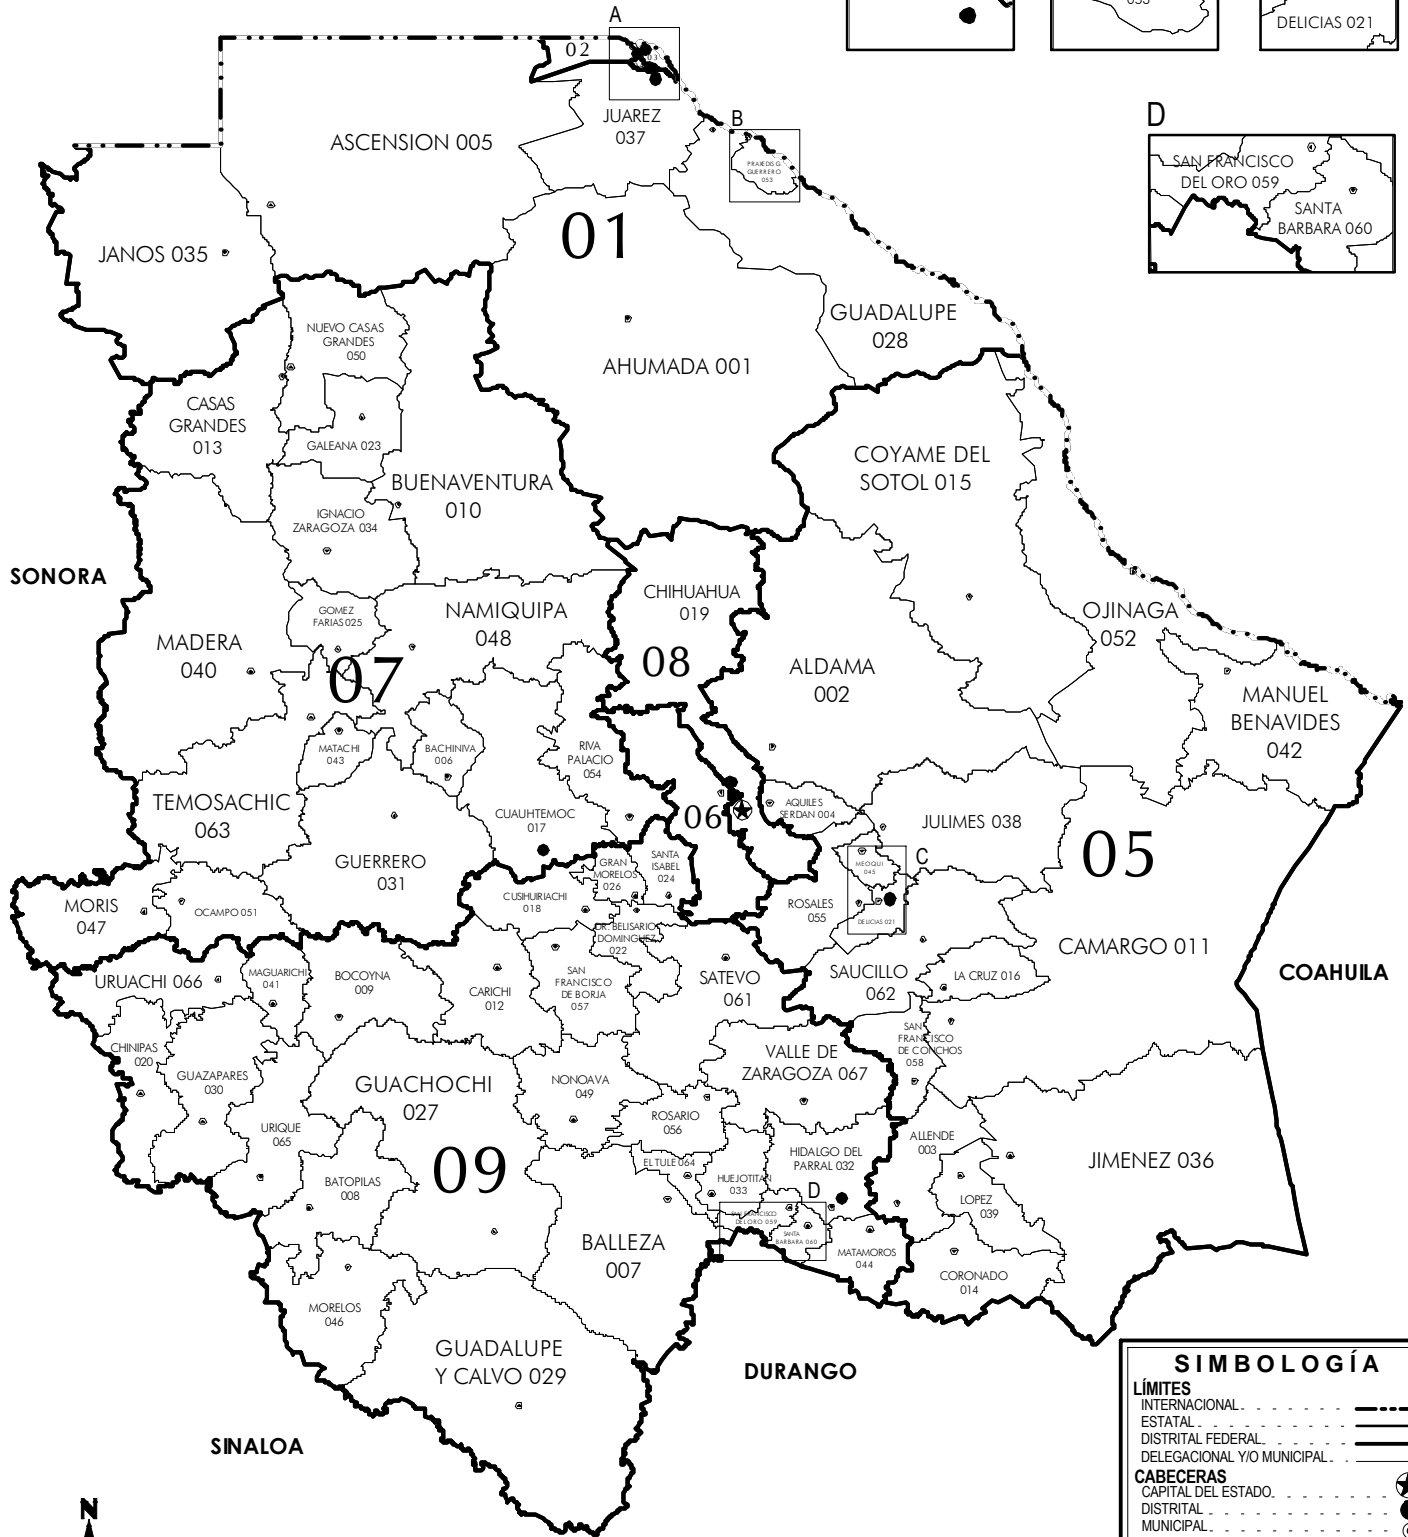

CONDENSADO ESTATAL DE CHIHUAHUA

ESTADOS UNIDOS DE AMERICA

SONORA

SINALOA

DURANGO

COAHUILA

SIMBOLOGÍA

LÍMITES

INTERNACIONAL - - - - -

ESTATAL - - - - -

DISTRITAL FEDERAL - - - - -

DELEGACIONAL Y/O MUNICIPAL - - - - -

CABECERAS

CAPITAL DEL ESTADO

DISTRITAL

MUNICIPAL

CLAVES GEOELECTORALES

DISTRITAL FEDERAL 01

MUNICIPAL 001

INFORMACION BASICA

CIRC.	DITOS	MPIOS	SECCS	POBLACION	SUP. Km ²
1	9	67	3,089	3,406,465	247,171

ESCALA: 1: 3,500,000

DATUM: WGS 84; PROYECCION: TRANSVERSA DE MERCATOR
FECHA DE ACTUALIZACIÓN: 28 DE SEPTIEMBRE DE 2011
FUENTE: I.N.E.G.I., 2010 R.F.E., C.O.C., D.C.E.