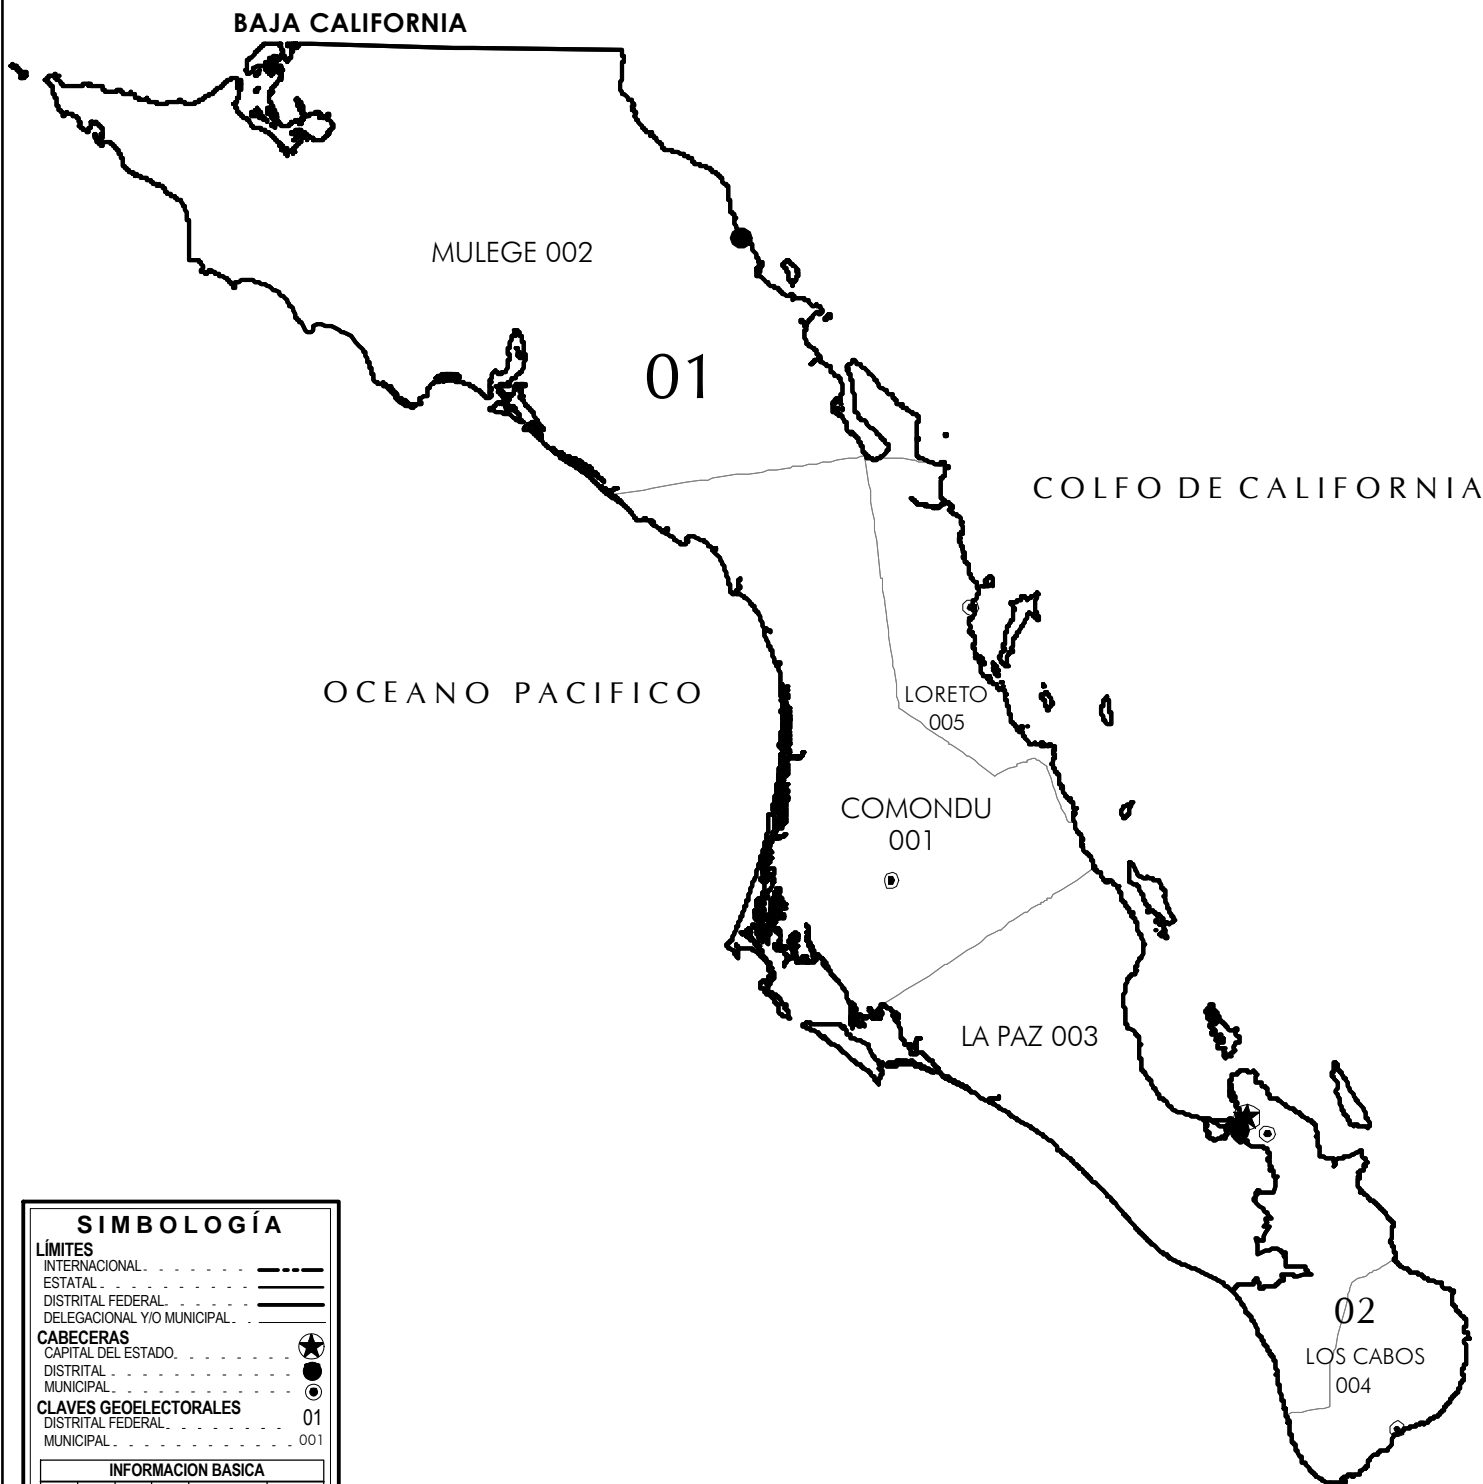

CONDENSADO ESTATAL DE BAJA CALIFORNIA SUR

SIMBOLOGÍA

LÍMITES

- INTERNACIONAL
- ESTATAL
- DISTRITAL FEDERAL
- DELEGACIONAL Y/O MUNICIPAL

CABECERAS

- CAPITAL DEL ESTADO
- DISTRITAL
- MUNICIPAL

CLAVES GEOELECTORALES

- DISTRITAL FEDERAL 01
- MUNICIPAL 001

INFORMACION BASICA

CIRC.	DTTOS	MPIOS	SECCS	POBLACION	SUP. Km ²
1	2	5	407	637,026	72,000

ESCALA: 1: 3,000,000

DATUM: WGS 84; PROYECCION: TRANSVERSA DE MERCATOR
 FECHA DE ACTUALIZACION: 27 DE JULIO DE 2011
 FUENTE: I.N.E.G.I. 2010 R.F.E., C.O.C., D.C.E.