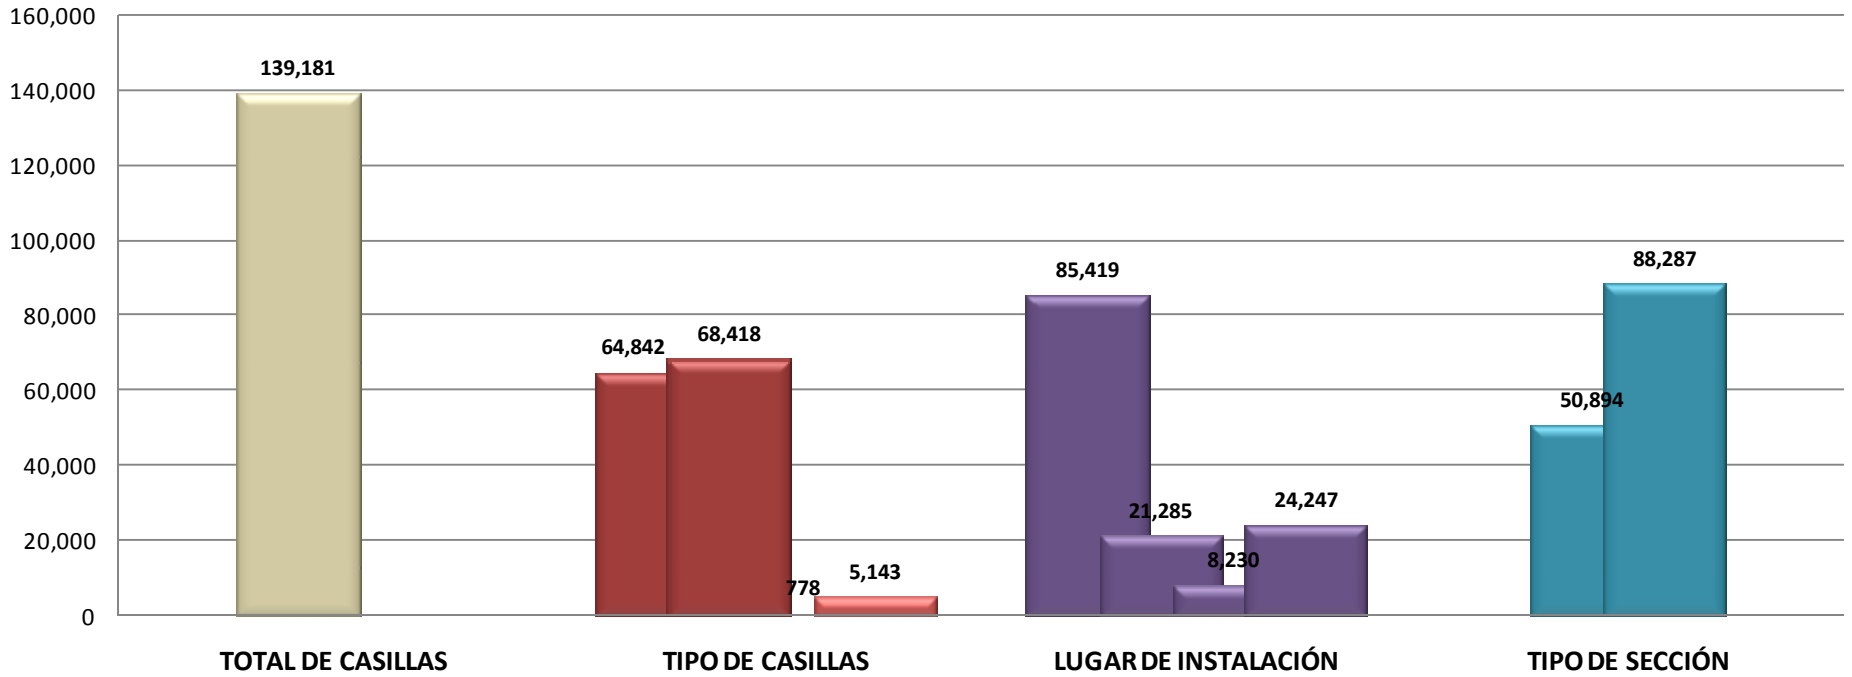

## UBICACIÓN DE CASILLAS

## CASILLAS APROBADAS PARA EL PROCESO ELECTORAL FEDERAL 2008 - 2009

TOTAL DE CASILLAS	TIPO DE CASILLAS		LUGAR DE INSTALACIÓN		TIPO DE SECCIÓN	
	DESCRIPCIÓN	NÚMERO	DOMICILIO	NÚMERO	CASILLA	NÚMERO
139,181	BÁSICA	64,842	ESCUELA	85,419	NO URBANA	50,894
	CONTIGUA	68,418	LUGAR PÚBLICO	21,285	URBANA	88,287
	ESPECIAL	778	OF. PÚBLICA	8,230		
	EXTRAORDINARIA	5,143	PARTICULAR	24,247		

## CASILLAS APROBADAS E INSTALADAS PARA EL PROCESO ELECTORAL FEDERAL 2008 - 2009

<b>TOTAL DE CASILLAS APROBADAS</b>	139,181
<b>CASILLAS INSTALADAS</b>	139,140
<b>PAQUETES NO ENTREGADOS</b>	5
<b>CASILLAS NO INSTALADAS</b>	41